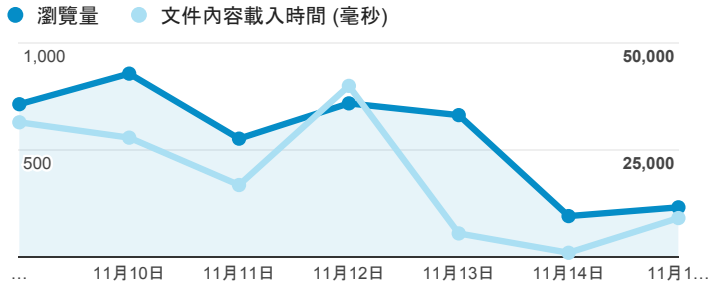

## 報表02\_流量

2015年11月9日 - 2015年11月15日

### 瀏覽量和文件內容載入時間 (毫秒)