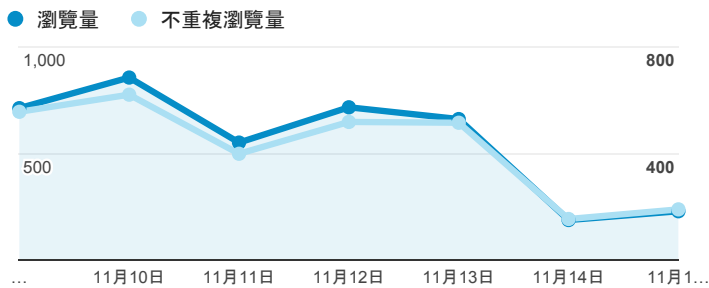

瀏覽量和不重複瀏覽量

造訪和新造訪率 (依 服務供應商 分組)

服務供應商	工作階段	瀏覽量
taipei taiwan	846	1,528
tamkang university	742	1,407
tfn media co. ltd.	127	227
panchiao taipei hsien taiwan	59	79
taiwan fixed network co. ltd.	50	97
mobile business group	42	79
taiwan mobile co. ltd.	33	48
kbro co. ltd.	28	47
chunghwa telecom data communication business group	25	51
(not set)	24	25

造訪和瀏覽量 (依 分享網址 分組)

分享網址	工作階段	瀏覽量
eportfolio.tku.edu.tw/	1,680	2,561
ep.tku.edu.tw/index_detail_share.aspx?id=0857AE920B259F8E	121	143
ep.tku.edu.tw/index_detail_share.aspx?id=537C19E76E8126BF	74	76
ep.tku.edu.tw/	30	88
dktr.ru/	19	21
ep.tku.edu.tw/index_detail.aspx?category=all&pg=2&srv=3	15	65
eportfolio.tku.edu.tw/index_detail.aspx?category=17&srv=3	14	20
eportfolio.tku.edu.tw/index_detail_share.aspx?id=E9C3176F638B4268	13	63
eportfolio.tku.edu.tw/index.aspx	13	236
ep.tku.edu.tw/index.aspx	10	22

造訪和瀏覽量 (依 社交網路 分組)

社交網路	工作階段	瀏覽量
Facebook	14	53