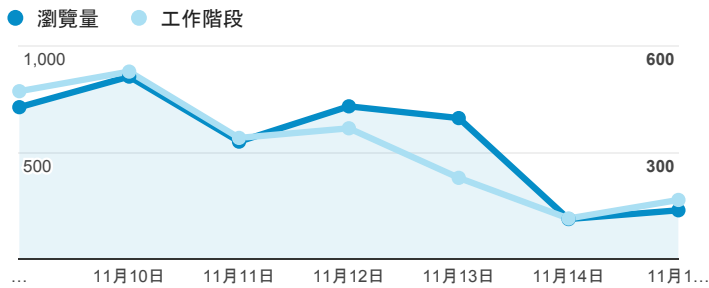

報表02_流量

2015年11月9日 - 2015年11月15日

瀏覽量和文件內容載入時間 (毫秒)

瀏覽量和造訪

瀏覽量和不重複瀏覽量

造訪和新造訪率 (依 服務供應商 分組)

服務供應商	工作階段	瀏覽量
taipei taiwan	846	1,528
tamkang university	742	1,407
tfn media co. ltd.	127	227
panchiao taipei hsien taiwan	59	79
taiwan fixed network co. ltd.	50	97
mobile business group	42	79
taiwan mobile co. ltd.	33	48
kbro co. ltd.	28	47
chunghwa telecom data communication business group	25	51
(not set)	24	25

造訪和瀏覽量 (依 分享網址 分組)

分享網址	工作階段	瀏覽量
eportfolio.tku.edu.tw/	1,680	2,561
ep.tku.edu.tw/index_detail_share.aspx?id=0857AE920B259F8E	121	143
ep.tku.edu.tw/index_detail_share.aspx?id=537C19E76E8126BF	74	76
ep.tku.edu.tw/	30	88
dktr.ru/	19	21
ep.tku.edu.tw/index_detail.aspx?category=all&pg=2&srv=3	15	65
eportfolio.tku.edu.tw/index_detail.aspx?category=17&srv=3	14	20
eportfolio.tku.edu.tw/index_detail_share.aspx?id=E9C3176F638B4268	13	63
eportfolio.tku.edu.tw/index.aspx	13	236
ep.tku.edu.tw/index.aspx	10	22

造訪和瀏覽量 (依 社交網路 分組)

社交網路	工作階段	瀏覽量
Facebook	14	53