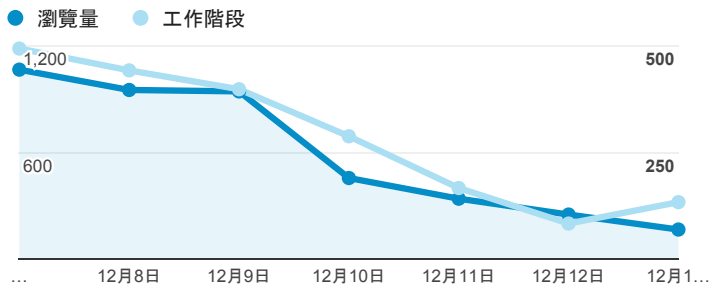

報表02_流量

2015年12月7日 - 2015年12月13日

所有工作階段
100.00%

瀏覽量和文件內容載入時間 (毫秒)

瀏覽量和造訪

瀏覽量和不重複瀏覽量

造訪和新造訪率 (依 服務供應商 分組)

服務供應商	工作階段	瀏覽量
tamkang university	713	1,934
taipei taiwan	681	1,131
tfn media co. ltd.	90	183
panchiao taipei hsien taiwan	77	110
taiwan fixed network co. ltd.	70	145
mobile business group	60	77
taiwan mobile co. ltd.	49	121
kbro co. ltd.	30	56
chunghwa telecom data communication business gro up	25	28
vibo telecom inc.	19	133

造訪和瀏覽量 (依 分享網址 分組)

分享網址	工作階段	瀏覽量
eportfolio.tku.edu.tw/	1,472	2,237
ep.tku.edu.tw/index_detail_share.aspx?id=537C19E76E8126BF	85	88
ep.tku.edu.tw/index_detail_share.aspx?id=0857AE920B259F8E	80	91
ep.tku.edu.tw/	16	62
eportfolio.tku.edu.tw/tkustudentlink.aspx	16	19
eportfolio.tku.edu.tw/index_detail.aspx?category=14&rv=3	13	34
eportfolio.tku.edu.tw/index_detail.aspx?category=17&rv=3	11	16
ep.tku.edu.tw/index_detail.aspx?category=all&pg=2&rv=3	9	52
ep.tku.edu.tw/index.aspx	9	37
eportfolio.tku.edu.tw/ucanlogin.aspx	9	18