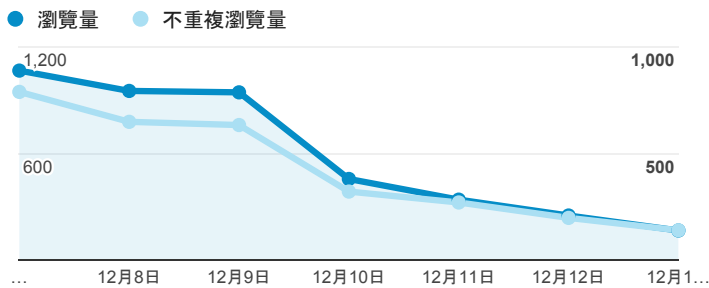

報表02_流量

2015年12月7日 - 2015年12月13日

所有工作階段
100.00%

瀏覽量和文件內容載入時間 (毫秒)

瀏覽量和造訪

瀏覽量和不重複瀏覽量

造訪和新造訪率 (依 服務供應商 分組)

服務供應商	工作階段	瀏覽量
tamkang university	713	1,934
taipei taiwan	681	1,131
tfn media co. ltd.	90	183
panchiao taipei hsien taiwan	77	110
taiwan fixed network co. ltd.	70	145
mobile business group	60	77
taiwan mobile co. ltd.	49	121
kbro co. ltd.	30	56
chunghwa telecom data communication business gro up	25	28
vibo telecom inc.	19	133

造訪和瀏覽量 (依 分享網址 分組)

分享網址	工作階段	瀏覽量
eportfolio.tku.edu.tw/	1,472	2,237
ep.tku.edu.tw/index_detail_share.aspx?id=537C19E76E8126BF	85	88
ep.tku.edu.tw/index_detail_share.aspx?id=0857AE920B259F8E	80	91
ep.tku.edu.tw/	16	62
eportfolio.tku.edu.tw/tkustudentlink.aspx	16	19
eportfolio.tku.edu.tw/index_detail.aspx?category=14&rv=3	13	34
eportfolio.tku.edu.tw/index_detail.aspx?category=17&rv=3	11	16
ep.tku.edu.tw/index_detail.aspx?category=all&pg=2&rv=3	9	52
ep.tku.edu.tw/index.aspx	9	37
eportfolio.tku.edu.tw/ucanlogin.aspx	9	18