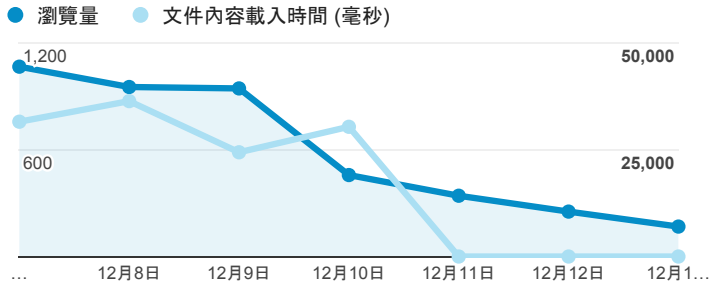

報表02_流量

2015年12月7日 - 2015年12月13日

所有工作階段
100.00%

瀏覽量和文件內容載入時間 (毫秒)

瀏覽量和造訪

瀏覽量和不重複瀏覽量

造訪和新造訪率 (依 服務供應商 分組)

服務供應商	工作階段	瀏覽量
tamkang university	713	1,934
taipei taiwan	681	1,131
tfn media co. ltd.	90	183
panchiao taipei hsien taiwan	77	110
taiwan fixed network co. ltd.	70	145
mobile business group	60	77
taiwan mobile co. ltd.	49	121
kbro co. ltd.	30	56
chunghwa telecom data communication business gro up	25	28
vibo telecom inc.	19	133

造訪和瀏覽量 (依 分享網址 分組)

分享網址	工作階段	瀏覽量
eportfolio.tku.edu.tw/	1,472	2,237
ep.tku.edu.tw/index_detail_share.aspx?id=537C19E76E8126BF	85	88
ep.tku.edu.tw/index_detail_share.aspx?id=0857AE920B259F8E	80	91
ep.tku.edu.tw/	16	62
eportfolio.tku.edu.tw/tkustudentlink.aspx	16	19
eportfolio.tku.edu.tw/index_detail.aspx?category=14&rv=3	13	34
eportfolio.tku.edu.tw/index_detail.aspx?category=17&rv=3	11	16
ep.tku.edu.tw/index_detail.aspx?category=all&pg=2&rv=3	9	52
ep.tku.edu.tw/index.aspx	9	37
eportfolio.tku.edu.tw/ucanlogin.aspx	9	18