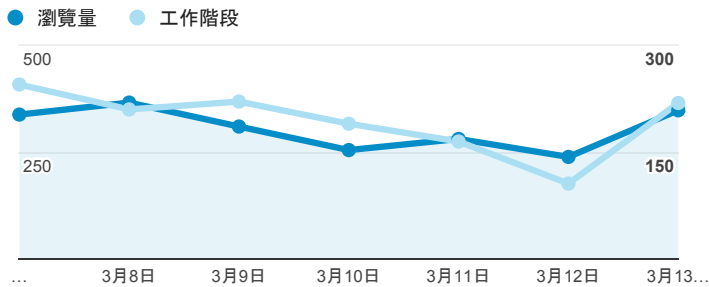

報表02_流量

2016年3月7日 - 2016年3月13日

所有使用者
100.00% 個工作階段

瀏覽量和文件內容載入時間 (毫秒)

瀏覽量和造訪

瀏覽量和不重複瀏覽量

造訪和新造訪率 (依 服務供應商 分組)

服務供應商	工作階段	瀏覽量
taipei taiwan	517	862
tamkang university	255	459
panchiao taipei hsien taiwan	64	92
tfn media co. ltd.	62	102
taiwan mobile co. ltd.	51	77
taiwan fixed network co. ltd.	44	68
(not set)	34	43
chunghwa telecom data communication business group	26	35
mobile business group	22	29
kbro co. ltd.	17	21

造訪和瀏覽量 (依 分享網址 分組)

分享網址	工作階段	瀏覽量
eportfolio.tku.edu.tw/	777	1,163
ep.tku.edu.tw/index_detail_share.aspx?id=0857AE920B259F8E	152	184
ep.tku.edu.tw/index_detail_share.aspx?id=537C19E76E8126BF	117	121
eportfolio.tku.edu.tw/index_detail.aspx?category=17&rv=3	48	68
ep.tku.edu.tw/	19	42
eportfolio.tku.edu.tw/index_detail.aspx?category=10&rv=3	10	16
eportfolio.tku.edu.tw/index.aspx	10	11
eportfolio.tku.edu.tw/index_detail.aspx?category=8&rv=3	9	17
eportfolio.tku.edu.tw/tkustudentlink.aspx	9	9
eportfolio.tku.edu.tw/index_detail.aspx?srv=3	8	10