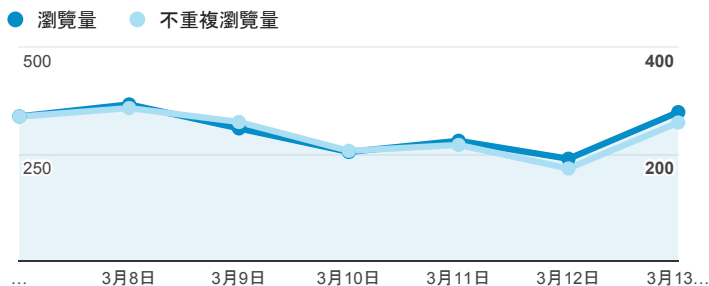

報表02_流量

2016年3月7日 - 2016年3月13日

所有使用者
100.00% 個工作階段

瀏覽量和文件內容載入時間 (毫秒)

瀏覽量和造訪

瀏覽量和不重複瀏覽量

造訪和新造訪率 (依 服務供應商 分組)

服務供應商	工作階段	瀏覽量
taipei taiwan	517	862
tamkang university	255	459
panchiao taipei hsien taiwan	64	92
tfn media co. ltd.	62	102
taiwan mobile co. ltd.	51	77
taiwan fixed network co. ltd.	44	68
(not set)	34	43
chunghwa telecom data communication business group	26	35
mobile business group	22	29
kbro co. ltd.	17	21

造訪和瀏覽量 (依 分享網址 分組)

分享網址	工作階段	瀏覽量
eportfolio.tku.edu.tw/	777	1,163
ep.tku.edu.tw/index_detail_share.aspx?id=0857AE920B259F8E	152	184
ep.tku.edu.tw/index_detail_share.aspx?id=537C19E76E8126BF	117	121
eportfolio.tku.edu.tw/index_detail.aspx?category=17&rv=3	48	68
ep.tku.edu.tw/	19	42
eportfolio.tku.edu.tw/index_detail.aspx?category=10&rv=3	10	16
eportfolio.tku.edu.tw/index.aspx	10	11
eportfolio.tku.edu.tw/index_detail.aspx?category=8&rv=3	9	17
eportfolio.tku.edu.tw/tkustudentlink.aspx	9	9
eportfolio.tku.edu.tw/index_detail.aspx?srv=3	8	10