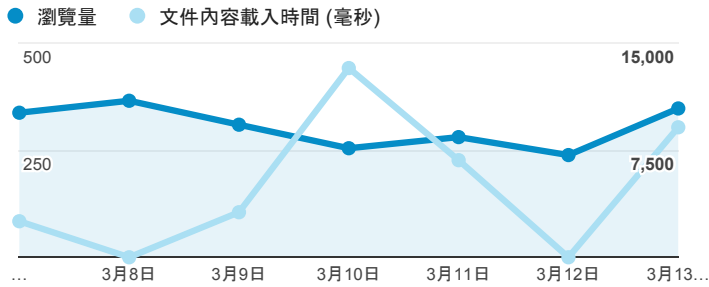

報表02_流量

2016年3月7日 - 2016年3月13日

所有使用者
100.00% 個工作階段

瀏覽量和文件內容載入時間 (毫秒)

瀏覽量和造訪

瀏覽量和不重複瀏覽量

造訪和新造訪率 (依 服務供應商 分組)

服務供應商	工作階段	瀏覽量
taipei taiwan	517	862
tamkang university	255	459
panchiao taipei hsien taiwan	64	92
tfn media co. ltd.	62	102
taiwan mobile co. ltd.	51	77
taiwan fixed network co. ltd.	44	68
(not set)	34	43
chunghwa telecom data communication business group	26	35
mobile business group	22	29
kbro co. ltd.	17	21

造訪和瀏覽量 (依 分享網址 分組)

分享網址	工作階段	瀏覽量
eportfolio.tku.edu.tw/	777	1,163
ep.tku.edu.tw/index_detail_share.aspx?id=0857AE920B259F8E	152	184
ep.tku.edu.tw/index_detail_share.aspx?id=537C19E76E8126BF	117	121
eportfolio.tku.edu.tw/index_detail.aspx?category=17&rv=3	48	68
ep.tku.edu.tw/	19	42
eportfolio.tku.edu.tw/index_detail.aspx?category=10&rv=3	10	16
eportfolio.tku.edu.tw/index.aspx	10	11
eportfolio.tku.edu.tw/index_detail.aspx?category=8&rv=3	9	17
eportfolio.tku.edu.tw/tkustudentlink.aspx	9	9
eportfolio.tku.edu.tw/index_detail.aspx?srv=3	8	10