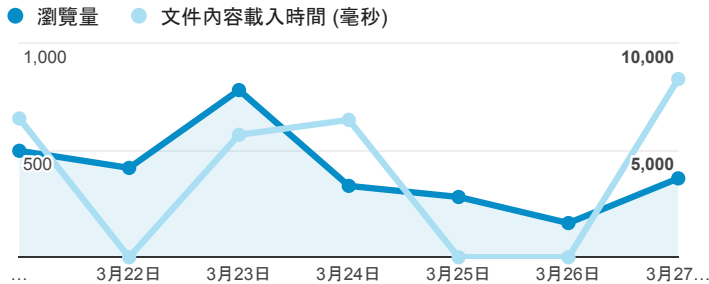

報表02_流量

2016年3月21日 - 2016年3月27日

所有使用者
100.00% 個工作階段

瀏覽量和文件內容載入時間 (毫秒)

瀏覽量和造訪

瀏覽量和不重複瀏覽量

造訪和新造訪率 (依 服務供應商 分組)

服務供應商	工作階段	瀏覽量
taipei taiwan	632	1,142
tamkang university	317	730
tfn media co. ltd.	66	146
taiwan fixed network co. ltd.	63	111
panchiao taipei hsien taiwan	46	65
taiwan mobile co. ltd.	44	56
(not set)	41	46
kbro co. ltd.	32	51
time warner cable internet llc	27	43
mobile business group	25	42

造訪和瀏覽量 (依 分享網址 分組)

分享網址	工作階段	瀏覽量
eportfolio.tku.edu.tw/	992	1,668
ep.tku.edu.tw/index_detail_share.aspx?id=0857AE920B259F8E	138	173
ep.tku.edu.tw/index_detail_share.aspx?id=537C19E76E8126BF	99	103
eportfolio.tku.edu.tw/index_detail.aspx?category=17&sr v=3	50	82
ep.tku.edu.tw/	17	42
eportfolio.tku.edu.tw/index_detail.aspx?category=10&sr v=3	16	16
eportfolio.tku.edu.tw/index_detail.aspx?category=8&sr v=3	12	15
eportfolio.tku.edu.tw/tkustudentlink.aspx	11	36
ep.tku.edu.tw/index_detail.aspx?category=all&pg=2&sr v=3	8	40
ep.tku.edu.tw/index_detail_share.aspx?id=D43ED443B7F57BE3	7	9