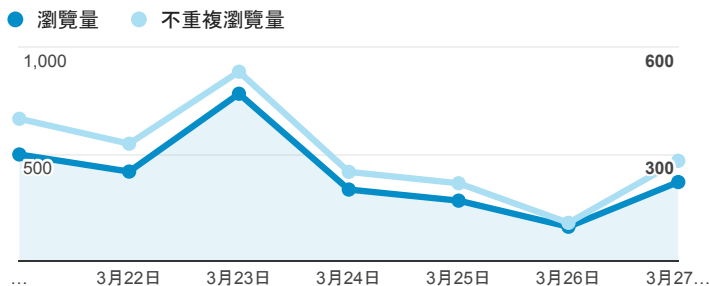

報表02_流量

2016年3月21日 - 2016年3月27日

所有使用者
100.00% 個工作階段

瀏覽量和文件內容載入時間 (毫秒)

瀏覽量和造訪

瀏覽量和不重複瀏覽量

造訪和新造訪率 (依 服務供應商 分組)

服務供應商	工作階段	瀏覽量
taipei taiwan	632	1,142
tamkang university	317	730
tfn media co. ltd.	66	146
taiwan fixed network co. ltd.	63	111
panchiao taipei hsien taiwan	46	65
taiwan mobile co. ltd.	44	56
(not set)	41	46
kbro co. ltd.	32	51
time warner cable internet llc	27	43
mobile business group	25	42

造訪和瀏覽量 (依 分享網址 分組)

分享網址	工作階段	瀏覽量
eportfolio.tku.edu.tw/	992	1,668
ep.tku.edu.tw/index_detail_share.aspx?id=0857AE920B259F8E	138	173
ep.tku.edu.tw/index_detail_share.aspx?id=537C19E76E8126BF	99	103
eportfolio.tku.edu.tw/index_detail.aspx?category=17&sr v=3	50	82
ep.tku.edu.tw/	17	42
eportfolio.tku.edu.tw/index_detail.aspx?category=10&sr v=3	16	16
eportfolio.tku.edu.tw/index_detail.aspx?category=8&sr v=3	12	15
eportfolio.tku.edu.tw/tkustudentlink.aspx	11	36
ep.tku.edu.tw/index_detail.aspx?category=all&pg=2&sr v=3	8	40
ep.tku.edu.tw/index_detail_share.aspx?id=D43ED443B7F57BE3	7	9