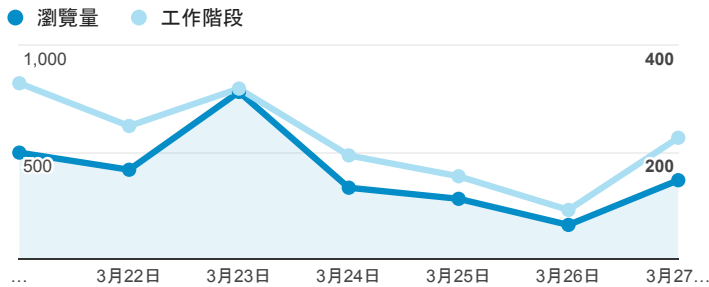

報表02_流量

2016年3月21日 - 2016年3月27日

所有使用者
100.00% 個工作階段

瀏覽量和文件內容載入時間 (毫秒)

瀏覽量和造訪

瀏覽量和不重複瀏覽量

造訪和新造訪率 (依 服務供應商 分組)

服務供應商	工作階段	瀏覽量
taipei taiwan	632	1,142
tamkang university	317	730
tfn media co. ltd.	66	146
taiwan fixed network co. ltd.	63	111
panchiao taipei hsien taiwan	46	65
taiwan mobile co. ltd.	44	56
(not set)	41	46
kbro co. ltd.	32	51
time warner cable internet llc	27	43
mobile business group	25	42

造訪和瀏覽量 (依 分享網址 分組)

分享網址	工作階段	瀏覽量
eportfolio.tku.edu.tw/	992	1,668
ep.tku.edu.tw/index_detail_share.aspx?id=0857AE920B259F8E	138	173
ep.tku.edu.tw/index_detail_share.aspx?id=537C19E76E8126BF	99	103
eportfolio.tku.edu.tw/index_detail.aspx?category=17&sr v=3	50	82
ep.tku.edu.tw/	17	42
eportfolio.tku.edu.tw/index_detail.aspx?category=10&sr v=3	16	16
eportfolio.tku.edu.tw/index_detail.aspx?category=8&sr v=3	12	15
eportfolio.tku.edu.tw/tkustudentlink.aspx	11	36
ep.tku.edu.tw/index_detail.aspx?category=all&pg=2&sr v=3	8	40
ep.tku.edu.tw/index_detail_share.aspx?id=D43ED443B7F57BE3	7	9