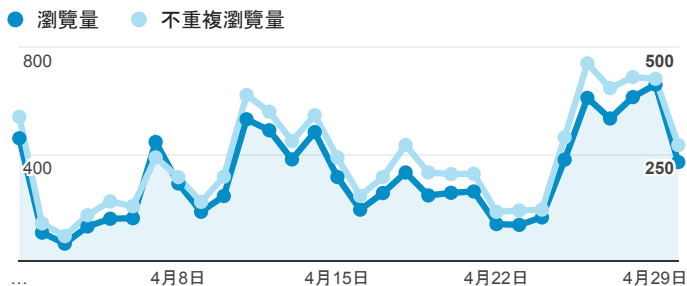

## 報表02\_流量

2016年4月1日 - 2016年4月30日

所有使用者  
100.00% 個工作階段

### 瀏覽量和文件內容載入時間 (毫秒)

### 瀏覽量和造訪

### 瀏覽量和不重複瀏覽量