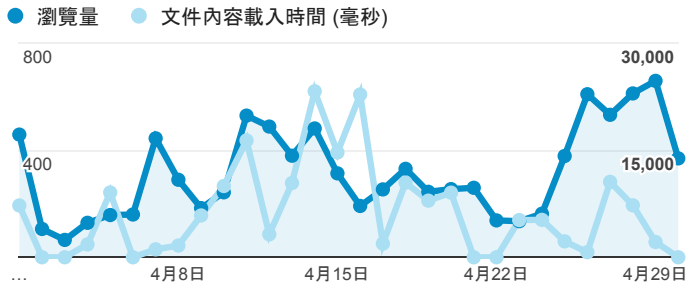

## 報表02\_流量

2016年4月1日 - 2016年4月30日

所有使用者  
100.00% 個工作階段

### 瀏覽量和文件內容載入時間 (毫秒)