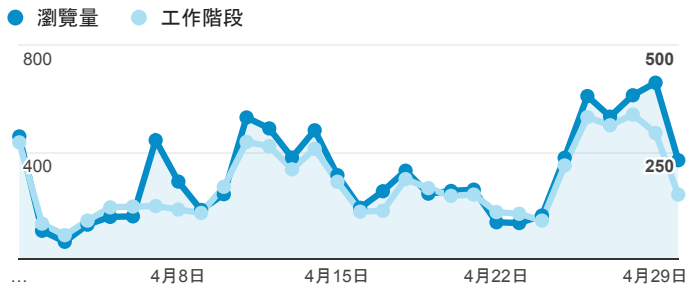

報表02_流量

2016年4月1日 - 2016年4月30日

所有使用者
100.00% 個工作階段

瀏覽量和文件內容載入時間 (毫秒)

瀏覽量和造訪

瀏覽量和不重複瀏覽量

造訪和新造訪率 (依 服務供應商 分組)

服務供應商	工作階段	瀏覽量
taipei taiwan	2,040	3,387
tamkang university	931	1,961
panchiao taipei hsien taiwan	255	387
tfn media co. ltd.	254	1,031
taiwan mobile co. ltd.	209	417
taiwan fixed network co. ltd.	196	382
(not set)	131	169
mobile business group	93	133
chunghwa telecom data communication business group	91	139
kbro co. ltd.	84	142

造訪和瀏覽量 (依 分享網址 分組)

分享網址	工作階段	瀏覽量
eportfolio.tku.edu.tw/	2,976	5,086
ep.tku.edu.tw/index_detail_share.aspx?id=537C19E76E8126BF	538	563
ep.tku.edu.tw/index_detail_share.aspx?id=0857AE920B259F8E	446	523
ep.tku.edu.tw/	89	241
eportfolio.tku.edu.tw/index_detail.aspx?category=17&sv=3	70	101
eportfolio.tku.edu.tw/tkustudentlink.aspx	54	65
eportfolio.tku.edu.tw/index_service.aspx?srv=1	37	41
eportfolio.tku.edu.tw/index.aspx	37	106
eportfolio.tku.edu.tw/index_detail.aspx?category=8&sv=3	31	39
ep.tku.edu.tw/index_detail.aspx?category=all&pg=2&sv=3	28	248

造訪和瀏覽量 (依 社交網路 分組)

社交網路	工作階段	瀏覽量
Facebook	64	187