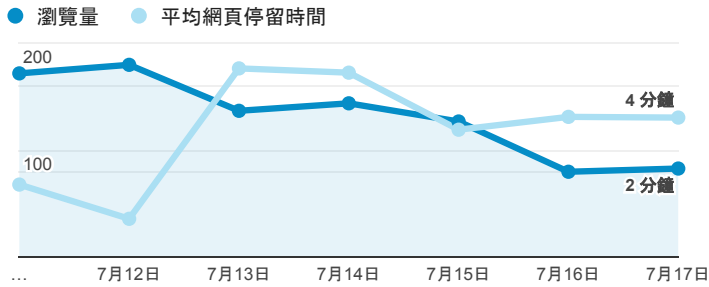

## 報表02\_流量

2016年7月11日 - 2016年7月17日

所有使用者  
100.00% 個工作階段

### 瀏覽量和平均網頁停留時間