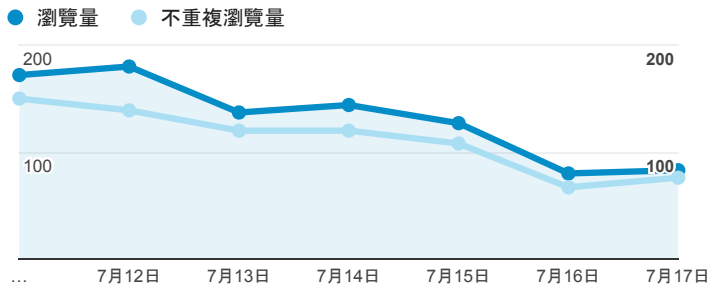

瀏覽量和不重複瀏覽量

造訪和新造訪率 (依 服務供應商 分組)

服務供應商	工作階段	瀏覽量
taipei taiwan	273	329
panchiao taipei hsien taiwan	58	71
taiwan mobile co. ltd.	38	41
(not set)	36	41
taiwan fixed network co. ltd.	31	34
kbro co. ltd.	25	29
tfn media co. ltd.	25	52
mobile business group	16	23
chunghwa telecom data communication business group	15	51
tamkang university	14	22

造訪和瀏覽量 (依 分享網址 分組)

分享網址	工作階段	瀏覽量
eportfolio.tku.edu.tw/	289	393
ep.tku.edu.tw/index_detail_share.aspx?id=537C19E76E8126BF	193	201
ep.tku.edu.tw/index_detail_share.aspx?id=0857AE920B259F8E	88	100
eportfolio.tku.edu.tw/intro_MISStudentInfo.aspx	27	40
eportfolio.tku.edu.tw/index_detail.aspx?category=17&srv=3	10	13
eportfolio.tku.edu.tw/tkustudentlink.aspx	7	7
eportfolio.tku.edu.tw/index_detail.aspx?category=10&srv=3	4	17
ep.tku.edu.tw/	3	3
ep.tku.edu.tw/index_detail_share.aspx?id=239E578484DE05F2	3	3
ep.tku.edu.tw/index_detail_share.aspx?id=4F7959318FDA72E8	3	3