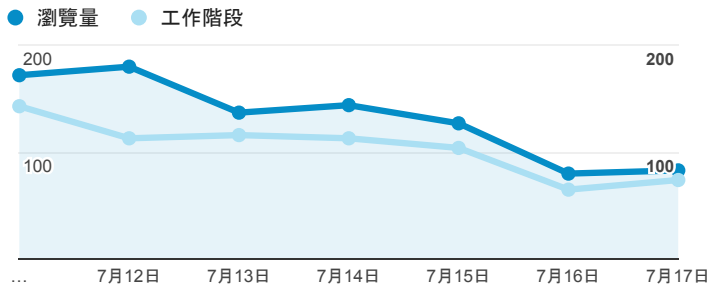

報表02_流量

2016年7月11日 - 2016年7月17日

所有使用者
100.00% 個工作階段

瀏覽量和平均網頁停留時間

瀏覽量和造訪

瀏覽量和不重複瀏覽量

造訪和新造訪率 (依 服務供應商 分組)

服務供應商	工作階段	瀏覽量
taipei taiwan	273	329
panchiao taipei hsien taiwan	58	71
taiwan mobile co. ltd.	38	41
(not set)	36	41
taiwan fixed network co. ltd.	31	34
kbro co. ltd.	25	29
tfn media co. ltd.	25	52
mobile business group	16	23
chunghwa telecom data communication business group	15	51
tamkang university	14	22

造訪和瀏覽量 (依 分享網址 分組)

分享網址	工作階段	瀏覽量
eportfolio.tku.edu.tw/	289	393
ep.tku.edu.tw/index_detail_share.aspx?id=537C19E76E8126BF	193	201
ep.tku.edu.tw/index_detail_share.aspx?id=0857AE920B259F8E	88	100
eportfolio.tku.edu.tw/intro_MISStudentInfo.aspx	27	40
eportfolio.tku.edu.tw/index_detail.aspx?category=17&srv=3	10	13
eportfolio.tku.edu.tw/tkustudentlink.aspx	7	7
eportfolio.tku.edu.tw/index_detail.aspx?category=10&srv=3	4	17
ep.tku.edu.tw/	3	3
ep.tku.edu.tw/index_detail_share.aspx?id=239E578484DE05F2	3	3
ep.tku.edu.tw/index_detail_share.aspx?id=4F7959318FDA72E8	3	3