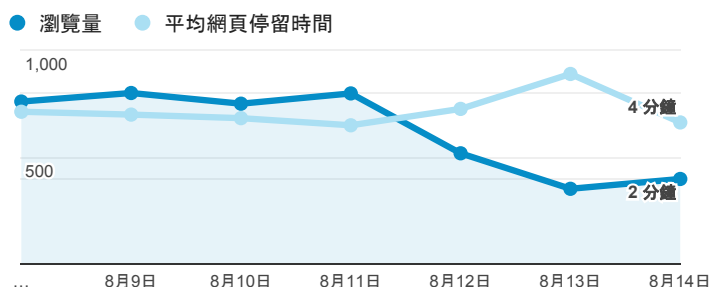

報表02_流量

2016年8月8日 - 2016年8月14日

所有使用者
100.00% 個工作階段

瀏覽量和平均網頁停留時間

瀏覽量和造訪

瀏覽量和不重複瀏覽量

造訪和新造訪率 (依 服務供應商 分組)

服務供應商	工作階段	瀏覽量
taipei taiwan	1,440	2,321
panchiao taipei hsien taiwan	125	178
kbro co. ltd.	119	185
chunghwa telecom data communication business gro up	115	217
taiwan mobile co. ltd.	98	153
taiwan fixed network co. ltd.	96	158
tamkang university	95	152
tfn media co. ltd.	93	159
mobile business group	33	49
chief telecom inc.	31	46

造訪和瀏覽量 (依 分享網址 分組)

分享網址	工作階段	瀏覽量
eportfolio.tku.edu.tw/	1,851	3,043
eportfolio.tku.edu.tw/intro_MISStudentInfo.aspx	531	903
ep.tku.edu.tw/index_detail_share.aspx?id=537C19E76E8126BF	102	103
ep.tku.edu.tw/index_detail_share.aspx?id=0857AE920B259F8E	32	52
eportfolio.tku.edu.tw/tkustudentlink.aspx	24	29
ep.tku.edu.tw/	12	15
eportfolio.tku.edu.tw/index_detail.aspx?category=8&sr v=3	11	21
eportfolio.tku.edu.tw/index_detail.aspx?category=17&sr v=3	9	13
eportfolio.tku.edu.tw/index_detail.aspx?category=50&sr v=3	7	7
ep.tku.edu.tw/index_detail.aspx?help=1&srv=6	6	10