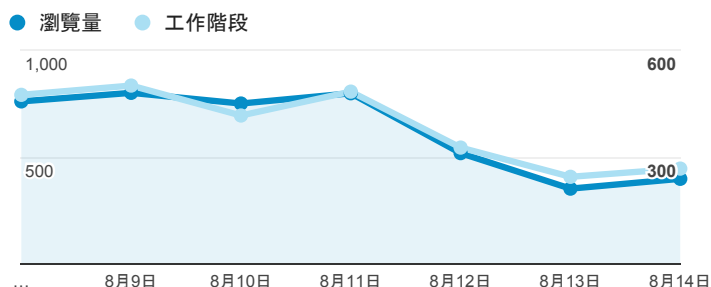

報表02_流量

2016年8月8日 - 2016年8月14日

所有使用者
100.00% 個工作階段

瀏覽量和平均網頁停留時間

瀏覽量和造訪

瀏覽量和不重複瀏覽量

造訪和新造訪率 (依 服務供應商 分組)

服務供應商	工作階段	瀏覽量
taipei taiwan	1,440	2,321
panchiao taipei hsien taiwan	125	178
kbro co. ltd.	119	185
chunghwa telecom data communication business gro up	115	217
taiwan mobile co. ltd.	98	153
taiwan fixed network co. ltd.	96	158
tamkang university	95	152
tfn media co. ltd.	93	159
mobile business group	33	49
chief telecom inc.	31	46

造訪和瀏覽量 (依 分享網址 分組)

分享網址	工作階段	瀏覽量
eportfolio.tku.edu.tw/	1,851	3,043
eportfolio.tku.edu.tw/intro_MISStudentInfo.aspx	531	903
ep.tku.edu.tw/index_detail_share.aspx?id=537C19E76E8126BF	102	103
ep.tku.edu.tw/index_detail_share.aspx?id=0857AE920B259F8E	32	52
eportfolio.tku.edu.tw/tkustudentlink.aspx	24	29
ep.tku.edu.tw/	12	15
eportfolio.tku.edu.tw/index_detail.aspx?category=8&sr v=3	11	21
eportfolio.tku.edu.tw/index_detail.aspx?category=17&sr v=3	9	13
eportfolio.tku.edu.tw/index_detail.aspx?category=50&sr v=3	7	7
ep.tku.edu.tw/index_detail.aspx?help=1&srv=6	6	10