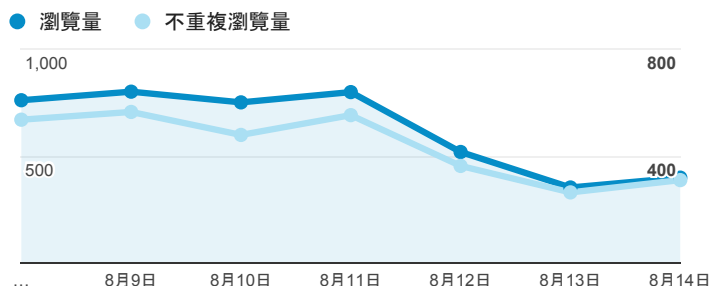

報表02_流量

2016年8月8日 - 2016年8月14日

所有使用者
100.00% 個工作階段

瀏覽量和平均網頁停留時間

瀏覽量和造訪

瀏覽量和不重複瀏覽量

造訪和新造訪率 (依 服務供應商 分組)

服務供應商	工作階段	瀏覽量
taipei taiwan	1,440	2,321
panchiao taipei hsien taiwan	125	178
kbro co. ltd.	119	185
chunghwa telecom data communication business gro up	115	217
taiwan mobile co. ltd.	98	153
taiwan fixed network co. ltd.	96	158
tamkang university	95	152
tfn media co. ltd.	93	159
mobile business group	33	49
chief telecom inc.	31	46

造訪和瀏覽量 (依 分享網址 分組)

分享網址	工作階段	瀏覽量
eportfolio.tku.edu.tw/	1,851	3,043
eportfolio.tku.edu.tw/intro_MISStudentInfo.aspx	531	903
ep.tku.edu.tw/index_detail_share.aspx?id=537C19E76E8126BF	102	103
ep.tku.edu.tw/index_detail_share.aspx?id=0857AE920B259F8E	32	52
eportfolio.tku.edu.tw/tkustudentlink.aspx	24	29
ep.tku.edu.tw/	12	15
eportfolio.tku.edu.tw/index_detail.aspx?category=8&sr v=3	11	21
eportfolio.tku.edu.tw/index_detail.aspx?category=17&sr v=3	9	13
eportfolio.tku.edu.tw/index_detail.aspx?category=50&sr v=3	7	7
ep.tku.edu.tw/index_detail.aspx?help=1&srv=6	6	10