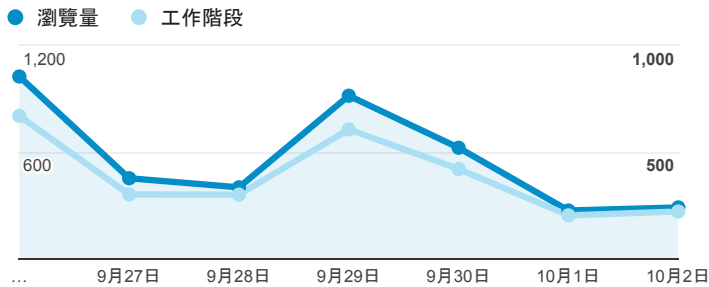

報表02_流量

2016年9月26日 - 2016年10月2日

所有使用者
100.00% 個工作階段

瀏覽量和平均網頁停留時間

瀏覽量和造訪

瀏覽量和不重複瀏覽量

造訪和新造訪率 (依 服務供應商 分組)

服務供應商	工作階段	瀏覽量
taipei taiwan	583	820
tamkang university	407	620
chunghwa telecom data communication business group	349	509
cht-mobile business group chunghua	168	230
taiwan mobile co. ltd.	160	229
taiwan fixed network co. ltd.	146	254
tfn media co. ltd.	142	227
far eastone telecommunication co. ltd.	109	167
panchiao taipei hsien taiwan	92	147
kbro co. ltd.	57	98

造訪和瀏覽量 (依 分享網址 分組)

分享網址	工作階段	瀏覽量
eportfolio.tku.edu.tw/	2,090	3,132
ep.tku.edu.tw/index_detail_share.aspx?id=0857AE920B259F8E	177	211
eportfolio.tku.edu.tw/tkustudentlink.aspx	118	153
ep.tku.edu.tw/index_detail_share.aspx?id=537C19E76E8126BF	113	114
eportfolio.tku.edu.tw/intro_MISStudentInfo.aspx	44	79
eportfolio.tku.edu.tw/index_service.aspx?srv=1	24	25
ep.tku.edu.tw/index_detail.aspx?help=1&srv=6	11	23
ep.tku.edu.tw/index.aspx	10	13
ep.tku.edu.tw/	9	9
eportfolio.tku.edu.tw/index_detail.aspx?category=50&srv=3	7	14