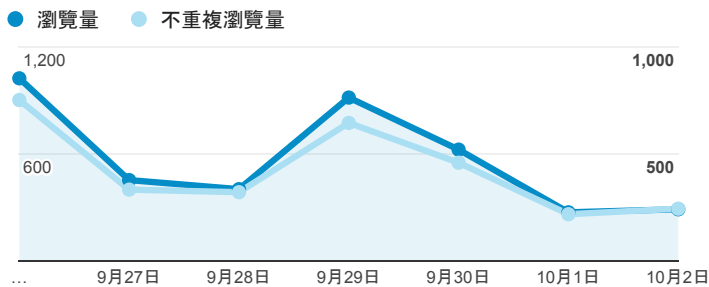

報表02_流量

2016年9月26日 - 2016年10月2日

所有使用者
100.00% 個工作階段

瀏覽量和平均網頁停留時間

瀏覽量和造訪

瀏覽量和不重複瀏覽量

造訪和新造訪率 (依 服務供應商 分組)

服務供應商	工作階段	瀏覽量
taipei taiwan	583	820
tamkang university	407	620
chunghwa telecom data communication business group	349	509
cht-mobile business group chunghua	168	230
taiwan mobile co. ltd.	160	229
taiwan fixed network co. ltd.	146	254
tfn media co. ltd.	142	227
far eastone telecommunication co. ltd.	109	167
panchiao taipei hsien taiwan	92	147
kbro co. ltd.	57	98

造訪和瀏覽量 (依 分享網址 分組)

分享網址	工作階段	瀏覽量
eportfolio.tku.edu.tw/	2,090	3,132
ep.tku.edu.tw/index_detail_share.aspx?id=0857AE920B259F8E	177	211
eportfolio.tku.edu.tw/tkustudentlink.aspx	118	153
ep.tku.edu.tw/index_detail_share.aspx?id=537C19E76E8126BF	113	114
eportfolio.tku.edu.tw/intro_MISStudentInfo.aspx	44	79
eportfolio.tku.edu.tw/index_service.aspx?srv=1	24	25
ep.tku.edu.tw/index_detail.aspx?help=1&srv=6	11	23
ep.tku.edu.tw/index.aspx	10	13
ep.tku.edu.tw/	9	9
eportfolio.tku.edu.tw/index_detail.aspx?category=50&srv=3	7	14