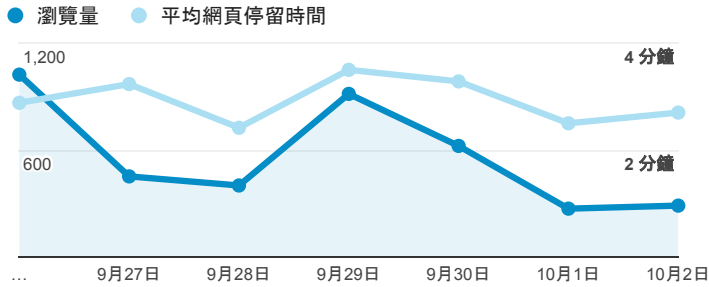

報表02_流量

2016年9月26日 - 2016年10月2日

所有使用者
100.00% 個工作階段

瀏覽量和平均網頁停留時間

瀏覽量和造訪

瀏覽量和不重複瀏覽量

造訪和新造訪率 (依 服務供應商 分組)

服務供應商	工作階段	瀏覽量
taipei taiwan	583	820
tamkang university	407	620
chunghwa telecom data communication business group	349	509
cht-mobile business group chunghua	168	230
taiwan mobile co. ltd.	160	229
taiwan fixed network co. ltd.	146	254
tfn media co. ltd.	142	227
far eastone telecommunication co. ltd.	109	167
panchiao taipei hsien taiwan	92	147
kbro co. ltd.	57	98

造訪和瀏覽量 (依 分享網址 分組)

分享網址	工作階段	瀏覽量
eportfolio.tku.edu.tw/	2,090	3,132
ep.tku.edu.tw/index_detail_share.aspx?id=0857AE920B259F8E	177	211
eportfolio.tku.edu.tw/tkustudentlink.aspx	118	153
ep.tku.edu.tw/index_detail_share.aspx?id=537C19E76E8126BF	113	114
eportfolio.tku.edu.tw/intro_MISStudentInfo.aspx	44	79
eportfolio.tku.edu.tw/index_service.aspx?srv=1	24	25
ep.tku.edu.tw/index_detail.aspx?help=1&srv=6	11	23
ep.tku.edu.tw/index.aspx	10	13
ep.tku.edu.tw/	9	9
eportfolio.tku.edu.tw/index_detail.aspx?category=50&srv=3	7	14