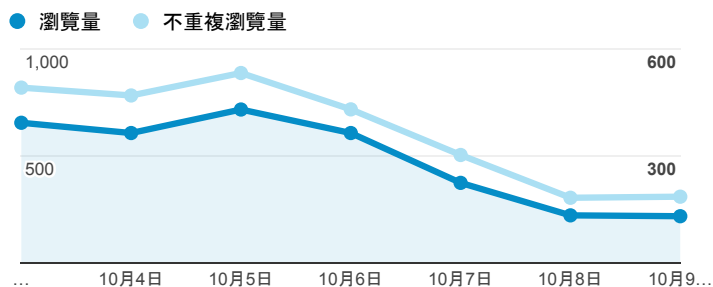

報表02_流量

2016年10月3日 - 2016年10月9日

所有使用者
100.00% 個工作階段

瀏覽量和平均網頁停留時間

瀏覽量和造訪

瀏覽量和不重複瀏覽量

造訪和新造訪率 (依 服務供應商 分組)

服務供應商	工作階段	瀏覽量
chunghwa telecom data communication business group	543	779
tamkang university	503	750
cht-mobile business group chunghwa	263	370
far eastone telecommunication co. ltd.	161	233
taiwan mobile co. ltd.	149	224
taiwan fixed network co. ltd.	113	169
tfn media co. ltd.	96	127
mobile business group	81	106
data communication business group	55	76
(not set)	45	56

造訪和瀏覽量 (依 分享網址 分組)

分享網址	工作階段	瀏覽量
eportfolio.tku.edu.tw/	1,776	2,614
ep.tku.edu.tw/index_detail_share.aspx?id=0857AE920B259F8E	155	175
eportfolio.tku.edu.tw/tkustudentlink.aspx	130	156
ep.tku.edu.tw/index_detail_share.aspx?id=537C19E76E8126BF	88	97
ep.tku.edu.tw/index_detail_share.aspx?id=67BF3028DE8856F9	32	37
ep.tku.edu.tw/	20	30
eportfolio.tku.edu.tw/intro_MISStudentInfo.aspx	18	26
ep.tku.edu.tw/index_detail.aspx?help=1&srv=6	13	18
eportfolio.tku.edu.tw/index.aspx	12	15
ep.tku.edu.tw/index.aspx	11	23