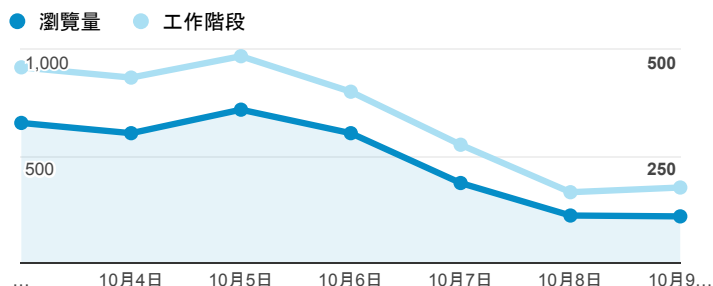

報表02_流量

2016年10月3日 - 2016年10月9日

所有使用者
100.00% 個工作階段

瀏覽量和平均網頁停留時間

瀏覽量和造訪

瀏覽量和不重複瀏覽量

造訪和新造訪率 (依 服務供應商 分組)

服務供應商	工作階段	瀏覽量
chunghwa telecom data communication business group	543	779
tamkang university	503	750
cht-mobile business group chunghwa	263	370
far eastone telecommunication co. ltd.	161	233
taiwan mobile co. ltd.	149	224
taiwan fixed network co. ltd.	113	169
tfn media co. ltd.	96	127
mobile business group	81	106
data communication business group	55	76
(not set)	45	56

造訪和瀏覽量 (依 分享網址 分組)

分享網址	工作階段	瀏覽量
eportfolio.tku.edu.tw/	1,776	2,614
ep.tku.edu.tw/index_detail_share.aspx?id=0857AE920B259F8E	155	175
eportfolio.tku.edu.tw/tkustudentlink.aspx	130	156
ep.tku.edu.tw/index_detail_share.aspx?id=537C19E76E8126BF	88	97
ep.tku.edu.tw/index_detail_share.aspx?id=67BF3028DE8856F9	32	37
ep.tku.edu.tw/	20	30
eportfolio.tku.edu.tw/intro_MISStudentInfo.aspx	18	26
ep.tku.edu.tw/index_detail.aspx?help=1&srv=6	13	18
eportfolio.tku.edu.tw/index.aspx	12	15
ep.tku.edu.tw/index.aspx	11	23