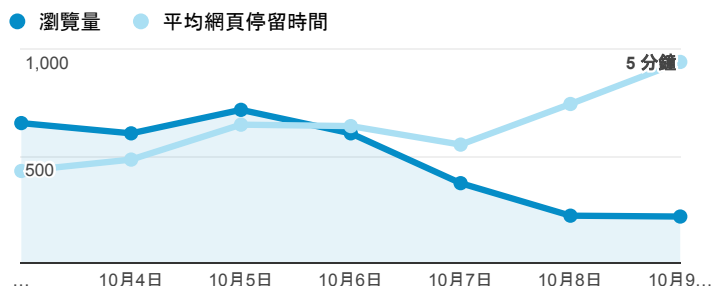

報表02_流量

2016年10月3日 - 2016年10月9日

所有使用者
100.00% 個工作階段

瀏覽量和平均網頁停留時間

瀏覽量和造訪

瀏覽量和不重複瀏覽量

造訪和新造訪率 (依 服務供應商 分組)

服務供應商	工作階段	瀏覽量
chunghwa telecom data communication business group	543	779
tamkang university	503	750
cht-mobile business group chunghwa	263	370
far eastone telecommunication co. ltd.	161	233
taiwan mobile co. ltd.	149	224
taiwan fixed network co. ltd.	113	169
tfn media co. ltd.	96	127
mobile business group	81	106
data communication business group	55	76
(not set)	45	56

造訪和瀏覽量 (依 分享網址 分組)

分享網址	工作階段	瀏覽量
eportfolio.tku.edu.tw/	1,776	2,614
ep.tku.edu.tw/index_detail_share.aspx?id=0857AE920B259F8E	155	175
eportfolio.tku.edu.tw/tkustudentlink.aspx	130	156
ep.tku.edu.tw/index_detail_share.aspx?id=537C19E76E8126BF	88	97
ep.tku.edu.tw/index_detail_share.aspx?id=67BF3028DE8856F9	32	37
ep.tku.edu.tw/	20	30
eportfolio.tku.edu.tw/intro_MISStudentInfo.aspx	18	26
ep.tku.edu.tw/index_detail.aspx?help=1&srv=6	13	18
eportfolio.tku.edu.tw/index.aspx	12	15
ep.tku.edu.tw/index.aspx	11	23