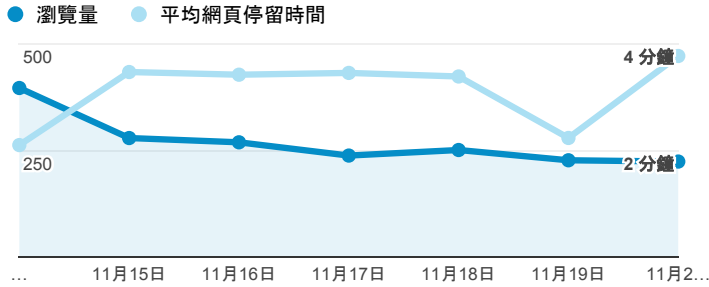

## 報表02\_流量

2016年11月14日 - 2016年11月20日

所有使用者  
100.00% 個工作階段

### 瀏覽量和平均網頁停留時間