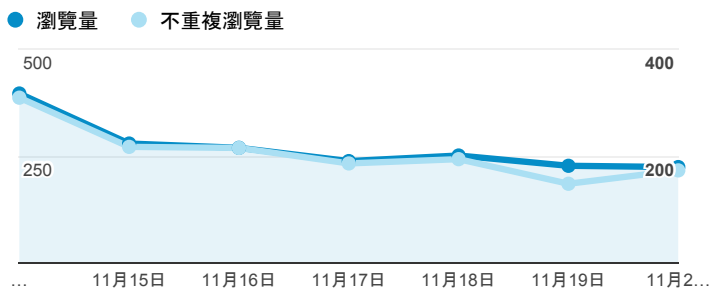

瀏覽量和不重複瀏覽量

造訪和新造訪率 (依 服務供應商 分組)

服務供應商	工作階段	瀏覽量
taipei taiwan	572	768
tamkang university	95	131
panchiao taipei hsien taiwan	78	93
taiwan mobile co. ltd.	73	83
tfn media co. ltd.	70	84
jsc er-telecom holding samara branch	66	189
taiwan fixed network co. ltd.	59	82
(not set)	30	52
kbro co. ltd.	27	63
mobile business group	27	28

造訪和瀏覽量 (依 分享網址 分組)

分享網址	工作階段	瀏覽量
eportfolio.tku.edu.tw/	723	974
eportfolio.tku.edu.tw/tkustudentlink.aspx	168	174
ep.tku.edu.tw/index_detail_share.aspx?id=537C19E76E8126BF	118	123
ep.tku.edu.tw/index_detail_share.aspx?id=0857AE920B259F8E	55	64
mail.google.com/	30	81
eportfolio.tku.edu.tw/index_detail.aspx?category=14&srv=3	24	53
moz.com/	12	31
techcrunch.com/	12	36
apple.com/	11	24
eportfolio.tku.edu.tw/index_service.aspx?srv=1	9	10

造訪和瀏覽量 (依 社交網路 分組)

社交網路	工作階段	瀏覽量
Facebook	1	2