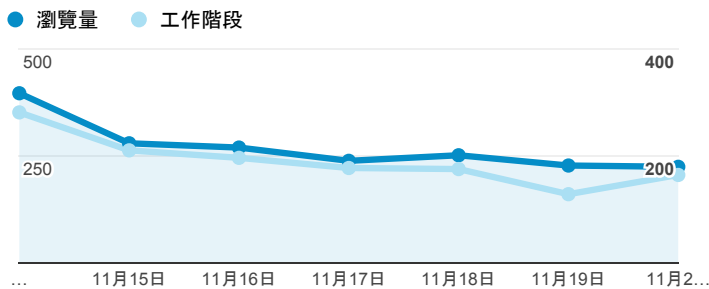

報表02_流量

2016年11月14日 - 2016年11月20日

所有使用者
100.00% 個工作階段

瀏覽量和平均網頁停留時間

瀏覽量和造訪

瀏覽量和不重複瀏覽量

造訪和新造訪率 (依 服務供應商 分組)

服務供應商	工作階段	瀏覽量
taipei taiwan	572	768
tamkang university	95	131
panchiao taipei hsien taiwan	78	93
taiwan mobile co. ltd.	73	83
tfn media co. ltd.	70	84
jsc er-telecom holding samara branch	66	189
taiwan fixed network co. ltd.	59	82
(not set)	30	52
kbro co. ltd.	27	63
mobile business group	27	28

造訪和瀏覽量 (依 分享網址 分組)

分享網址	工作階段	瀏覽量
eportfolio.tku.edu.tw/	723	974
eportfolio.tku.edu.tw/tkustudentlink.aspx	168	174
ep.tku.edu.tw/index_detail_share.aspx?id=537C19E76E8126BF	118	123
ep.tku.edu.tw/index_detail_share.aspx?id=0857AE920B259F8E	55	64
mail.google.com/	30	81
eportfolio.tku.edu.tw/index_detail.aspx?category=14&srv=3	24	53
moz.com/	12	31
techcrunch.com/	12	36
apple.com/	11	24
eportfolio.tku.edu.tw/index_service.aspx?srv=1	9	10

造訪和瀏覽量 (依 社交網路 分組)

社交網路	工作階段	瀏覽量
Facebook	1	2