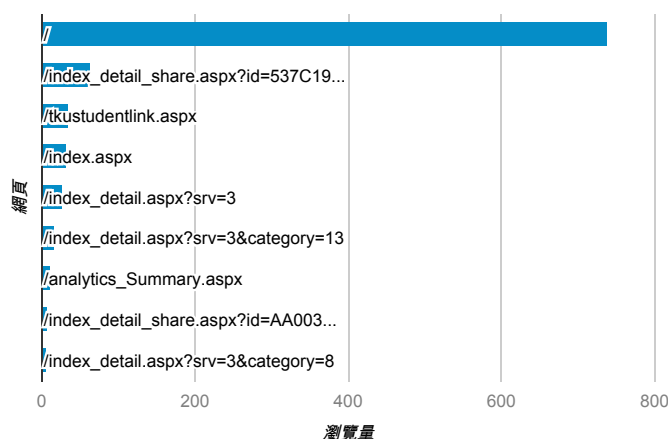

報表03_內容

2014年1月13日 - 2014年1月19日

所有造訪
100.00%

網頁載入平均需時 (秒)

● 網頁載入平均需時 (秒)

瀏覽量 (依網頁分組)

網頁載入平均需時 (秒)和瀏覽量 (依 網頁 分組)

網頁	網頁載入平均需時 (秒)	瀏覽量
/index_detail_share.aspx?id=537C19E76E8126BF	11.94	64
/index_detail_share.aspx?id=1FDD07D8CCB5F344	10.91	1
/	2.47	739
/intro_MISStudentInfo.aspx	0.72	7
/activity_101-1_game1.aspx	0.00	2
/activity_102-1_game1.aspx	0.00	5
/activity_game01.aspx	0.00	1
/analytics_Summary.aspx	0.00	13
/ashx/Displmg.ashx?im=846460E1ADFEBEA7400DE3A0B875B6AEB063062616D425FD9F7AFF5A97F70CCF586C777798DAFE650C2966EEE58AB0015EC4952436AE37DCD66F88ECEA3E7A3BEC60D94E8D1C82FD0E2DC26267194FBF7440D9EE67ADA9C9B7D8046B5994F557	0.00	1
/ePortfolio/index.aspx	0.00	2

造訪和新造訪率 (依 關鍵字 分組)

關鍵字	造訪	新造訪率
(not provided)	112	80.36%
學習歷程	4	75.00%
從十杯星巴克賺進人生的第一個100萬心得	2	100.00%
淡江學習活動歷程	2	0.00%
(1) http://eportfolio.tku.edu.tw/	1	0.00%
三代同歡心得	1	100.00%
工作經驗心得	1	100.00%
工作經驗心得分享	1	0.00%
工作經驗心得範例	1	100.00%
在電影院當工讀生	1	100.00%