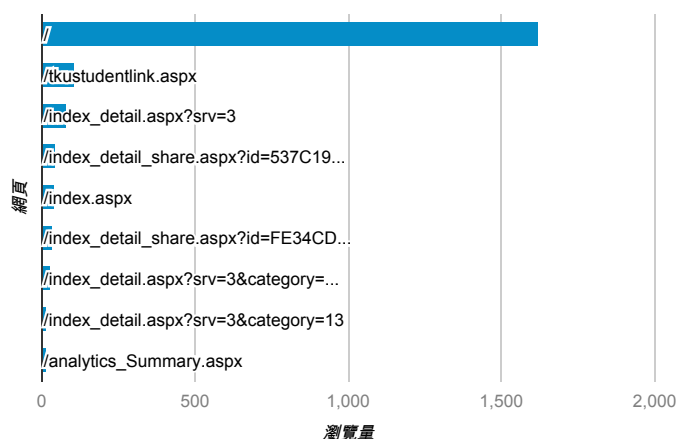

報表03_內容

2014年1月20日 - 2014年1月26日

所有造訪
100.00%

網頁載入平均需時 (秒)

● 網頁載入平均需時 (秒)

瀏覽量 (依網頁分組)

網頁載入平均需時 (秒)和瀏覽量 (依 網頁 分組)

網頁	網頁載入平均需時 (秒)	瀏覽量
/index_detail_share.aspx?id=0D619850D A02A364	12.71	7
/	4.95	1,622
/index_detail_share.aspx?id=AD6CD08D8 78CBCE5	4.65	2
/index_detail_share.aspx?id=09D847B616 15E8C3	2.31	2
/index_detail_share.aspx?id=FE34CD5F7 ADCB170	1.78	34
/index_detail_share.aspx?id=5B16EC5FD 0F47142	1.71	8
/index_detail_share.aspx?id=1C0EDFFF5 6310674	1.50	3
/activity_101-1_game1.aspx	0.00	4
/activity_102-1_game1.aspx	0.00	6
/activity_game01.aspx	0.00	1

造訪和新造訪率 (依 關鍵字 分組)

關鍵字	造訪	新造訪率
(not provided)	168	63.69%
tku 學生學習	5	0.00%
tku 學生學習歷程	3	0.00%
淡江大學 學生學習歷程	2	100.00%
淡江大學行事曆	2	50.00%
淡江大學學校歷程系統	2	0.00%
淡江大學學習歷程	2	100.00%
16.7 存钱书	1	100.00%
三代同歡心得	1	100.00%
東森房屋行政工作	1	100.00%