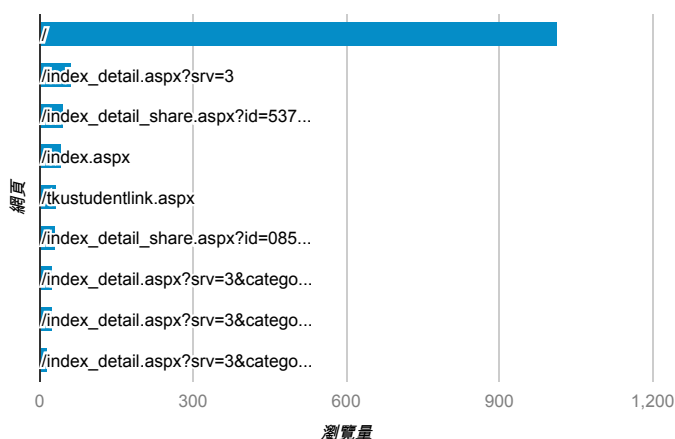

報表03_內容

2014年2月24日 - 2014年3月2日

所有造訪
100.00%

網頁載入平均需時 (秒)

瀏覽量 (依網頁分組)

網頁載入平均需時 (秒)和瀏覽量 (依 網頁 分組)

網頁	網頁載入平均需時 (秒)	瀏覽量
/	3.28	1,013
/index_detail_share.aspx?id=27B02D5A0668FFE5	1.50	3
/index_detail_share.aspx?id=D2E2E7819491A543	1.38	1
/index_detail_share.aspx?id=018CB054F86FFD7B	1.28	1
/index_detail_share.aspx?id=46EE1FCA89AD2EAF	1.26	1
/index_detail_share.aspx?id=432949FC324C5C65	1.25	1
/index_detail_share.aspx?id=4BB05B91D75A22E0	1.20	1
/index_detail_share.aspx?id=6AEB0B4261B71031	1.18	1
/index_detail_share.aspx?id=97981B25EE97BF4B	1.17	1
/index_detail_share.aspx?id=071F43A9E7BD292F	1.16	1

造訪和新造訪率 (依 關鍵字 分組)

關鍵字	造訪	新造訪率
(not provided)	158	81.65%
淡江大學行事曆	5	60.00%
淡江大學的教學理念	2	50.00%
幹部經驗	2	100.00%
學習領導的意義	2	100.00%
學習歷程	2	100.00%
小資男女拼百萬:365天理財手帳	1	100.00%
在電影院打工	1	100.00%
自傳學習歷程	1	100.00%
投資學-基本原理與實務2013	1	100.00%