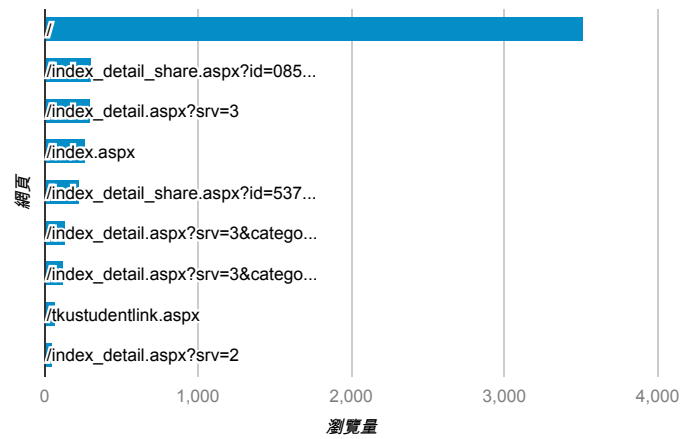

網頁載入平均需時 (秒)

● 網頁載入平均需時 (秒)

網頁載入平均需時 (秒)和瀏覽量 (依 網頁 分組)

網頁	網頁載入平均需時 (秒)	瀏覽量
/index_detail_share.aspx?id=37D1BE05162EEF1D	138.42	1
/index_detail_share.aspx?id=537C19E76E8126BF	14.61	226
/index_detail.aspx?srv=3&category=all&pg=46	13.25	1
/index_detail_share.aspx?id=DB839D338F7D096A	11.88	1
/index_detail.aspx?srv=3&category=all&pg=6	11.52	7
/index_detail_share.aspx?id=0D7C6C8CD349D234	10.24	5
/index_detail_share.aspx?id=2A5148C3723035A5	9.56	1
/index_detail.aspx?srv=3&category=13&pg=36	4.78	1
/index_detail.aspx?srv=3&category=all&pg=33	4.76	1
/index_detail_share.aspx?id=838FE48309A386DD	4.21	3

網頁載入平均需時 (秒) (依瀏覽器分組)

瀏覽器	網頁載入平均需時 (秒)
Chrome	9.43
Android Browser	8.08
Firefox	2.08
Internet Explorer	1.57

瀏覽量 (依網頁分組)

造訪和新造訪率 (依 關鍵字 分組)

關鍵字	造訪	新造訪率
(not provided)	892	87.11%
學習歷程	17	100.00%
淡江大學行事曆	8	100.00%
淡江行事曆	7	71.43%
幹部經歷	7	85.71%
自傳學習歷程	6	100.00%
幹部經驗	6	100.00%
電影院打工	5	80.00%
威秀打工	4	100.00%
淡江大學請假系統	4	50.00%