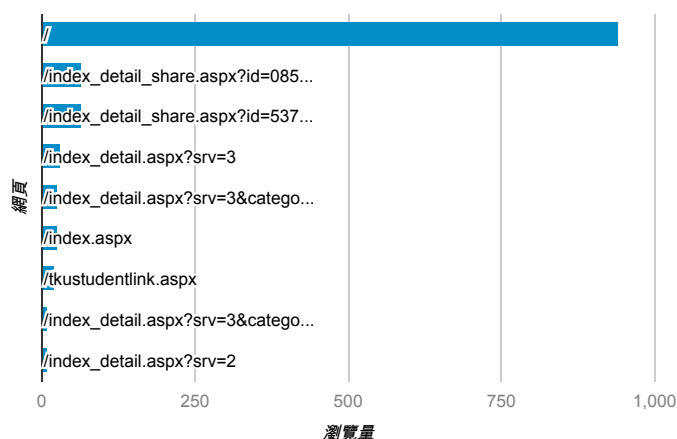

報表03_內容

2014年3月3日 - 2014年3月9日

所有造訪
100.00%

網頁載入平均需時 (秒)

● 網頁載入平均需時 (秒)

瀏覽量 (依網頁分組)

網頁載入平均需時 (秒)和瀏覽量 (依 網頁 分組)

| 網頁 | 網頁載入平均需時 (秒) | 瀏覽量 |
|--|--------------|-----|
| /index_detail_share.aspx?id=37D1BE05162E EF1D | 138.42 | 1 |
| /index_detail_share.aspx?id=2A5148C372303 5A5 | 9.56 | 1 |
| /tkustudentlink.aspx | 3.87 | 21 |
| / | 2.38 | 940 |
| / (淡江大學首頁下方/快速連結區) | 0.00 | 7 |
| /activity_101-1_game1.aspx | 0.00 | 1 |
| /activity_102-1_game1.aspx | 0.00 | 5 |
| /activity_game01.aspx | 0.00 | 2 |
| /analytics_Summary.aspx | 0.00 | 2 |
| /ePortfolio/index_detail_share.aspx?id=A0648 A565E656A14 | 0.00 | 1 |

造訪和新造訪率 (依 關鍵字 分組)

| 關鍵字 | 造訪 | 新造訪率 |
|---|-----|---------|
| (not provided) | 203 | 87.19% |
| 電影院打工 | 4 | 75.00% |
| 班級幹部心得分享 | 2 | 50.00% |
| 淡江大學 行事曆 | 2 | 50.00% |
| 淡江大學請假系統 | 2 | 0.00% |
| 淡江行事曆 | 2 | 100.00% |
| 淡江mos考試 | 2 | 100.00% |
| 許庭魁 | 2 | 100.00% |
| yolanda runs a bullfrog farm. when she emplys 1 per son she produces 1000 bullfrogs a week. | 2 | 50.00% |
| 约瑟夫·墨菲 想有钱就有钱 | 1 | 100.00% |