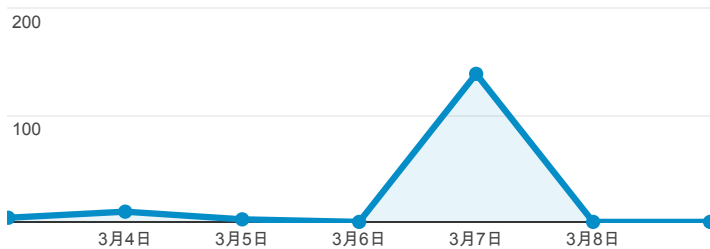

報表03_內容

2014年3月3日 - 2014年3月9日

所有造訪
100.00%

網頁載入平均需時 (秒)

● 網頁載入平均需時 (秒)

瀏覽量 (依網頁分組)

網頁載入平均需時 (秒)和瀏覽量 (依 網頁 分組)

| 網頁 | 網頁載入平均需時 (秒) | 瀏覽量 |
|--|--------------|-----|
| /index_detail_share.aspx?id=37D1BE05162E EF1D | 138.42 | 1 |
| /index_detail_share.aspx?id=2A5148C372303 5A5 | 9.56 | 1 |
| /tkustudentlink.aspx | 3.87 | 21 |
| / | 2.38 | 940 |
| / (淡江大學首頁下方/快速連結區) | 0.00 | 7 |
| /activity_101-1_game1.aspx | 0.00 | 1 |
| /activity_102-1_game1.aspx | 0.00 | 5 |
| /activity_game01.aspx | 0.00 | 2 |
| /analytics_Summary.aspx | 0.00 | 2 |
| /ePortfolio/index_detail_share.aspx?id=A0648 A565E656A14 | 0.00 | 1 |

造訪和新造訪率 (依 關鍵字 分組)

| 關鍵字 | 造訪 | 新造訪率 |
|---|-----|---------|
| (not provided) | 203 | 87.19% |
| 電影院打工 | 4 | 75.00% |
| 班級幹部心得分享 | 2 | 50.00% |
| 淡江大學 行事曆 | 2 | 50.00% |
| 淡江大學請假系統 | 2 | 0.00% |
| 淡江行事曆 | 2 | 100.00% |
| 淡江mos考試 | 2 | 100.00% |
| 許庭魁 | 2 | 100.00% |
| yolanda runs a bullfrog farm. when she emplys 1 per son she produces 1000 bullfrogs a week. | 2 | 50.00% |
| 约瑟夫·墨菲 想有钱就有钱 | 1 | 100.00% |