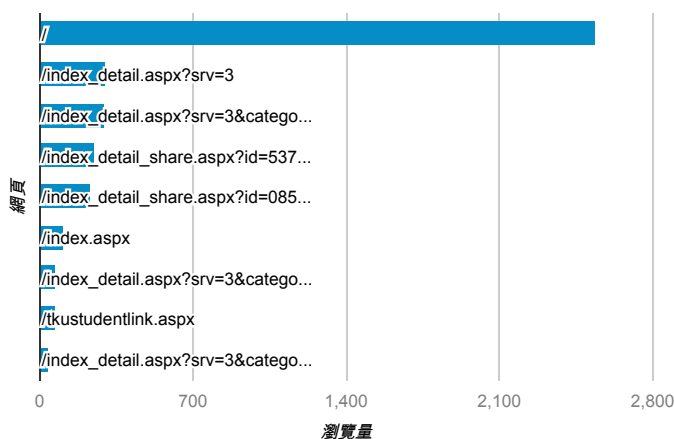

報表03_內容

2014年4月1日 - 2014年4月30日

所有工作階段
100.00%

網頁載入平均需時 (秒)

瀏覽量 (依網頁分組)

網頁載入平均需時 (秒)和瀏覽量 (依 網頁 分組)

網頁	網頁載入平均需時 (秒)	瀏覽量
/index_detail_share.aspx?id=176F2A7550A22272	6.35	2
/index_detail_share.aspx?id=D2BC3B4149C3280E	5.57	1
/	5.38	2,539
/index_detail.aspx?srv=3	4.95	305
/index_detail_share.aspx?id=4AADA03838FDC48	4.92	3
/index_detail_share.aspx?id=537C19E76E8126BF	4.22	252
/index_detail_share.aspx?id=AA2EEF88DDABA4E0	3.59	6
/index_detail_share.aspx?id=2604584CDB1B7FE9	2.91	2
/index_detail.aspx?srv=3&category=39	2.80	8
/index.aspx	2.55	112

造訪和新造訪率 (依 關鍵字 分組)

關鍵字	工作階段	% 新工作階段
(not provided)	907	89.20%
淡江行事曆	4	25.00%
淡江 行事曆	3	66.67%
電影院打工	3	66.67%
学习过程	2	100.00%
威秀打工	2	50.00%
维基揭密 从地下骇客到挑战世界强权的超级媒体 pdf	2	0.00%
愈難責 愈要說故事——搶攻女性、銀髮、有錢人三大市場	2	50.00%
電影院工讀	2	100.00%
數位學習實務 吳承峰	2	100.00%