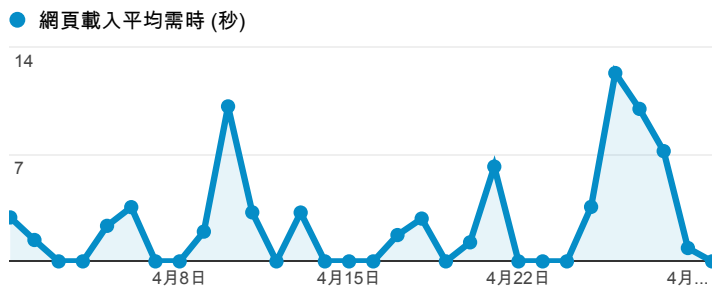

報表03_內容

2014年4月1日 - 2014年4月30日

所有工作階段
100.00%

網頁載入平均需時 (秒)

瀏覽量 (依網頁分組)

網頁載入平均需時 (秒)和瀏覽量 (依 網頁 分組)

網頁	網頁載入平均需時 (秒)	瀏覽量
/index_detail_share.aspx?id=176F2A7550A22272	6.35	2
/index_detail_share.aspx?id=D2BC3B4149C3280E	5.57	1
/	5.38	2,539
/index_detail.aspx?srv=3	4.95	305
/index_detail_share.aspx?id=4AADA03838FDC48	4.92	3
/index_detail_share.aspx?id=537C19E76E8126BF	4.22	252
/index_detail_share.aspx?id=AA2EEF88DDABA4E0	3.59	6
/index_detail_share.aspx?id=2604584CDB1B7FE9	2.91	2
/index_detail.aspx?srv=3&category=39	2.80	8
/index.aspx	2.55	112

造訪和新造訪率 (依 關鍵字 分組)

關鍵字	工作階段	% 新工作階段
(not provided)	907	89.20%
淡江行事曆	4	25.00%
淡江 行事曆	3	66.67%
電影院打工	3	66.67%
学习过程	2	100.00%
威秀打工	2	50.00%
维基揭密 从地下骇客到挑战世界强权的超级媒体 pdf	2	0.00%
愈難責 愈要說故事——搶攻女性、銀髮、有錢人三大市場	2	50.00%
電影院工讀	2	100.00%
數位學習實務 吳承峰	2	100.00%