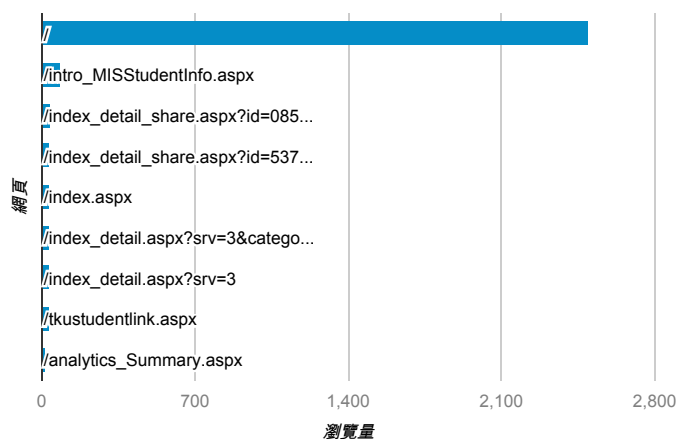

報表03_內容

2014年9月1日 - 2014年9月7日

所有工作階段
100.00%

+ 新增區隔

網頁載入平均需時 (秒)

瀏覽量 (依網頁分組)

網頁載入平均需時 (秒)和瀏覽量 (依 網頁 分組)

網頁	網頁載入平均需時 (秒)	瀏覽量
/index.aspx	4.90	37
/index_detail.aspx?srv=3	3.22	35
/	3.11	2,496
/)	2.30	3
/index_detail.aspx?srv=3&category=17	2.23	36
/intro_MISStudentInfo.aspx	2.04	85
/。	0.00	1
/activity_102-1_game1.aspx	0.00	3
/activity_game01.aspx	0.00	1
/analytics_Summary.aspx	0.00	15

造訪和新造訪率 (依 關鍵字 分組)

關鍵字	工作階段	% 新工作階段
(not provided)	180	86.11%
http://eportfolio.tku.edu.tw/	4	0.00%
大學 電影院 打工	1	100.00%
淡江 學習歷程	1	100.00%
淡江大學行事曆	1	100.00%
淡江新生入學資訊	1	100.00%
淡江新生體檢	1	0.00%
電影院打工	1	100.00%
影城工作好嗎	1	100.00%
學習歷程	1	100.00%