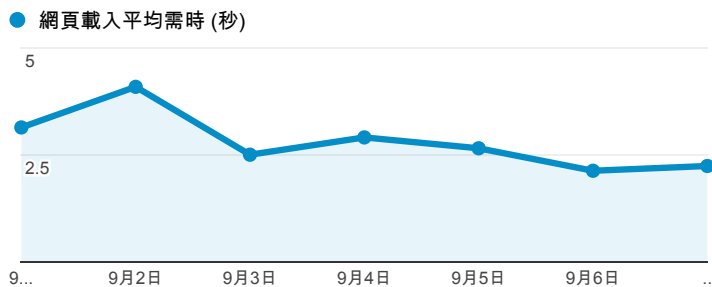

報表03_內容

2014年9月1日 - 2014年9月7日

所有工作階段
100.00%

+ 新增區隔

網頁載入平均需時 (秒)

瀏覽量 (依網頁分組)

網頁載入平均需時 (秒)和瀏覽量 (依 網頁 分組)

網頁	網頁載入平均需時 (秒)	瀏覽量
/index.aspx	4.90	37
/index_detail.aspx?srv=3	3.22	35
/	3.11	2,496
/)	2.30	3
/index_detail.aspx?srv=3&category=17	2.23	36
/intro_MISStudentInfo.aspx	2.04	85
/。	0.00	1
/activity_102-1_game1.aspx	0.00	3
/activity_game01.aspx	0.00	1
/analytics_Summary.aspx	0.00	15

造訪和新造訪率 (依 關鍵字 分組)

關鍵字	工作階段	% 新工作階段
(not provided)	180	86.11%
http://eportfolio.tku.edu.tw/	4	0.00%
大學 電影院 打工	1	100.00%
淡江 學習歷程	1	100.00%
淡江大學行事曆	1	100.00%
淡江新生入學資訊	1	100.00%
淡江新生體檢	1	0.00%
電影院打工	1	100.00%
影城工作好嗎	1	100.00%
學習歷程	1	100.00%