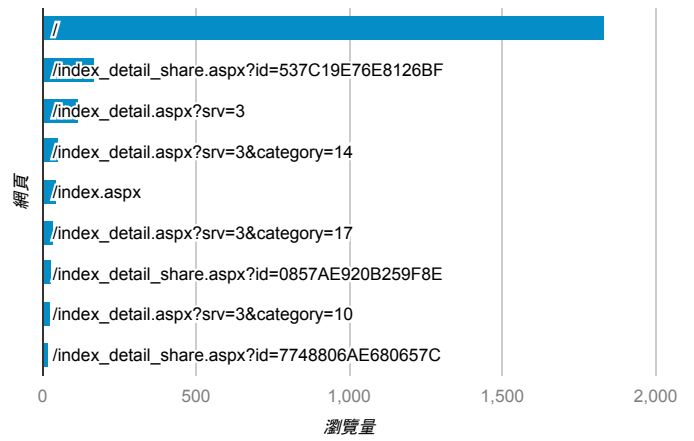

報表03_內容

2015年6月8日 - 2015年6月14日

所有工作階段
100.00%

網頁載入平均需時 (秒)

瀏覽量 (依網頁分組)

網頁載入平均需時 (秒)和瀏覽量 (依 網頁 分組)

網頁	網頁載入平均需時 (秒)	瀏覽量
/index_detail_share.aspx?id=C658C71DB1FF9AF6	7.03	4
/	6.30	1,834
/activity_101-1_game1.aspx	0.00	3
/activity_103-1_game1.aspx	0.00	3
/activity_game01.aspx	0.00	4
/analytics_Summary.aspx	0.00	6
/ePortfolio/index.aspx	0.00	2
/error.aspx	0.00	4
/index_detail_share_V2.aspx?id=12C7A9F9197EDCC1	0.00	2
/index_detail_share.aspx?id=01AFA0D1B14227C5	0.00	1

造訪和新造訪率 (依 關鍵字 分組)

關鍵字	工作階段	% 新工作階段
(not provided)	458	83.19%
格列哥里七世	2	50.00%
大學沒當幹部	1	100.00%
在威秀打工	1	100.00%
威秀 面試	1	100.00%
威秀工讀生	1	100.00%
威秀影城 面試	1	100.00%
威秀影城離職方式	1	100.00%
美國 維吉尼亞州 kings 樂園	1	100.00%
淡江大學 履歷	1	100.00%