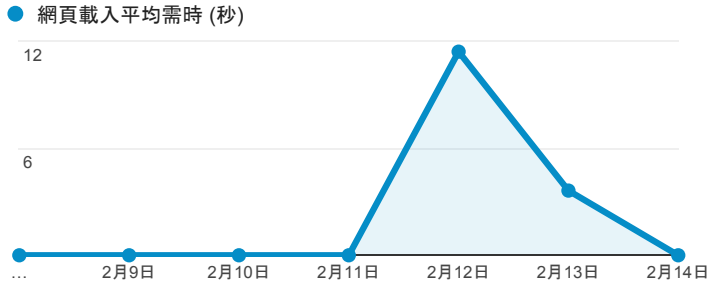

報表03_內容

2016年2月8日 - 2016年2月14日

所有工作階段
100.00%

網頁載入平均需時 (秒)

網頁載入平均需時 (秒)和瀏覽量 (依 網頁 分組)

網頁	網頁載入平均需時 (秒)	瀏覽量
/	20.88	358
/index_detail_share.aspx?id=4029BB6BD8D4100C	3.63	139
/index_service.aspx?srv=1	1.98	20
/activity_104-1_self_test.aspx	0.00	1
/error.aspx	0.00	1
/index_detail_share.aspx?id=02DC61C591982A24	0.00	1
/index_detail_share.aspx?id=0857AE920B259F8E	0.00	142
/index_detail_share.aspx?id=08B6CDE0460ECEAE	0.00	1
/index_detail_share.aspx?id=112A4D61E713D0CC	0.00	1
/index_detail_share.aspx?id=15B2C0751F5679E8	0.00	1

瀏覽量 (依網頁分組)

造訪和新造訪率 (依 關鍵字 分組)

關鍵字	工作階段	% 新工作階段
(not provided)	387	87.60%
工讀生不做叫什麼	1	100.00%
西線無戰事 書華	1	100.00%
淡江大學行事曆	1	100.00%
幹部經驗	1	100.00%
幹部經驗 ?	1	0.00%
擁抱脆弱 你會更堅強	1	100.00%
擁抱脆弱 你會更堅強心得	1	100.00%