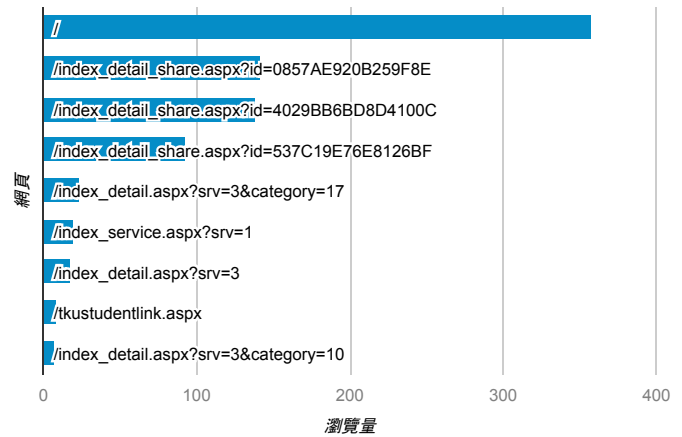

報表03_內容

2016年2月8日 - 2016年2月14日

所有工作階段
100.00%

網頁載入平均需時 (秒)

網頁載入平均需時 (秒)和瀏覽量 (依 網頁 分組)

網頁	網頁載入平均需時 (秒)	瀏覽量
/	20.88	358
/index_detail_share.aspx?id=4029BB6BD8D4100C	3.63	139
/index_service.aspx?srv=1	1.98	20
/activity_104-1_self_test.aspx	0.00	1
/error.aspx	0.00	1
/index_detail_share.aspx?id=02DC61C591982A24	0.00	1
/index_detail_share.aspx?id=0857AE920B259F8E	0.00	142
/index_detail_share.aspx?id=08B6CDE0460ECEAE	0.00	1
/index_detail_share.aspx?id=112A4D61E713D0CC	0.00	1
/index_detail_share.aspx?id=15B2C0751F5679E8	0.00	1

瀏覽量 (依網頁分組)

造訪和新造訪率 (依 關鍵字 分組)

關鍵字	工作階段	% 新工作階段
(not provided)	387	87.60%
工讀生不做叫什麼	1	100.00%
西線無戰事 書華	1	100.00%
淡江大學行事曆	1	100.00%
幹部經驗	1	100.00%
幹部經驗 ?	1	0.00%
擁抱脆弱 你會更堅強	1	100.00%
擁抱脆弱 你會更堅強心得	1	100.00%