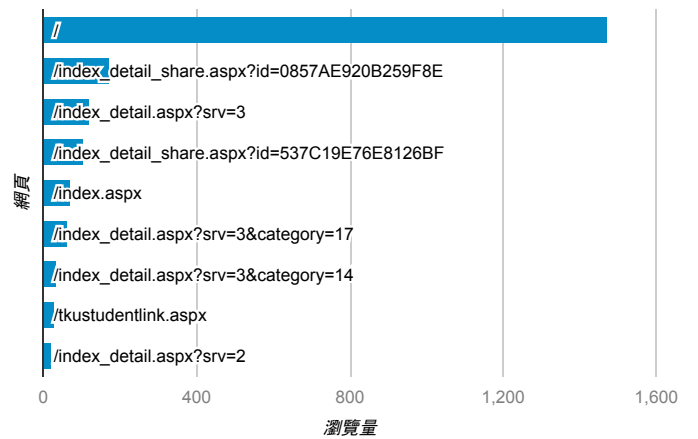

報表03_內容

2016年3月21日 - 2016年3月27日

所有使用者
100.00% 個工作階段

網頁載入平均需時 (秒)

網頁載入平均需時 (秒)和瀏覽量 (依 網頁 分組)

網頁	平均網頁載入時間 (秒)	瀏覽量
/index_detail_share.aspx?id=5DA235DDC995FDC6	3.42	2
/index_detail_share.aspx?id=537C19E76E8126BF	3.41	103
/	3.25	1,470
/index_detail.aspx?srv=3&category=17	2.94	62
/index_detail_share.aspx?id=E507EDAB118C8278	2.62	3
/index_detail_share.aspx?id=47179E5748E9E865	2.37	4
/index_detail_share.aspx?id=3706E856076886D5	2.27	3
/index_detail_share.aspx?id=D43ED443B7F57BE3	1.92	9
/index_detail.aspx?srv=3&category=26	1.65	1
/index_detail_share.aspx?id=CCCD25A8A8856BBE	1.62	2

瀏覽量 (依網頁分組)

造訪和新造訪率 (依 關鍵字 分組)

關鍵字	工作階段	% 新工作階段
(not provided)	511	76.71%
淡江教學歷程	4	0.00%
學習歷程	2	50.00%
在心跳消失之前	1	100.00%
杜佩玲	1	100.00%
服務學習書面資料	1	100.00%
班級幹部心得	1	100.00%
能為社團貢獻的力量	1	100.00%
教學資源平台 tku	1	100.00%
淡江大學校內工讀	1	100.00%