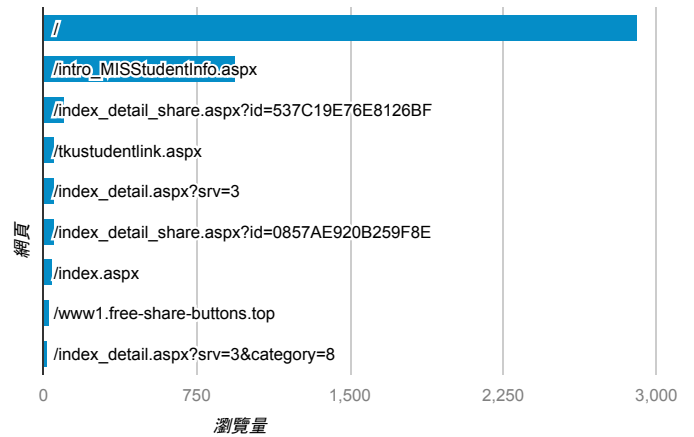

報表03_內容

2016年8月8日 - 2016年8月14日

所有使用者
100.00% 個工作階段

平均網頁載入時間 (秒)

平均網頁載入時間 (秒)和瀏覽量 (依網頁分組)

網頁	平均網頁載入時間 (秒)	瀏覽量
/	3.73	2,904
/intro_MISStudentInfo.aspx	3.08	935
/index_detail_share.aspx?id=179ACB2F4DD1DDB8	2.79	1
/index_detail_share.aspx?id=537C19E76E8126BF	1.47	103
/activity_101-1_game1.aspx	0.00	1
/analytics_Summary.aspx	0.00	13
/index_detail_share.aspx?id=02C910937DADFE5C	0.00	1
/index_detail_share.aspx?id=05176D12A9ED9EE9	0.00	1
/index_detail_share.aspx?id=06169B280C0E14A7	0.00	2
/index_detail_share.aspx?id=0857AE920B259F8E	0.00	52

瀏覽量(依網頁分組)

造訪和新造訪率 (依 關鍵字 分組)

關鍵字	工作階段	% 新工作階段
(not provided)	279	84.23%
sharebutton.org	10	100.00%
(not set)	1	100.00%

網頁載入平均需時 (秒) (依瀏覽器分組)

瀏覽器	平均網頁載入時間 (秒)
Edge	17.44
Chrome	3.06
Safari	2.13
Internet Explorer	1.86
Firefox	1.42