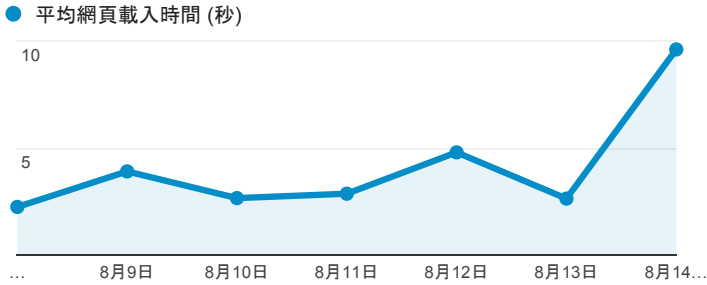

報表03_內容

2016年8月8日 - 2016年8月14日

所有使用者
100.00% 個工作階段

平均網頁載入時間 (秒)

平均網頁載入時間 (秒)和瀏覽量 (依網頁分組)

網頁	平均網頁載入時間 (秒)	瀏覽量
/	3.73	2,904
/intro_MISStudentInfo.aspx	3.08	935
/index_detail_share.aspx?id=179ACB2F4DD1DDB8	2.79	1
/index_detail_share.aspx?id=537C19E76E8126BF	1.47	103
/activity_101-1_game1.aspx	0.00	1
/analytics_Summary.aspx	0.00	13
/index_detail_share.aspx?id=02C910937DADFE5C	0.00	1
/index_detail_share.aspx?id=05176D12A9ED9EE9	0.00	1
/index_detail_share.aspx?id=06169B280C0E14A7	0.00	2
/index_detail_share.aspx?id=0857AE920B259F8E	0.00	52

瀏覽量(依網頁分組)

造訪和新造訪率 (依 關鍵字 分組)

關鍵字	工作階段	% 新工作階段
(not provided)	279	84.23%
sharebutton.org	10	100.00%
(not set)	1	100.00%

網頁載入平均需時 (秒) (依瀏覽器分組)

瀏覽器	平均網頁載入時間 (秒)
Edge	17.44
Chrome	3.06
Safari	2.13
Internet Explorer	1.86
Firefox	1.42