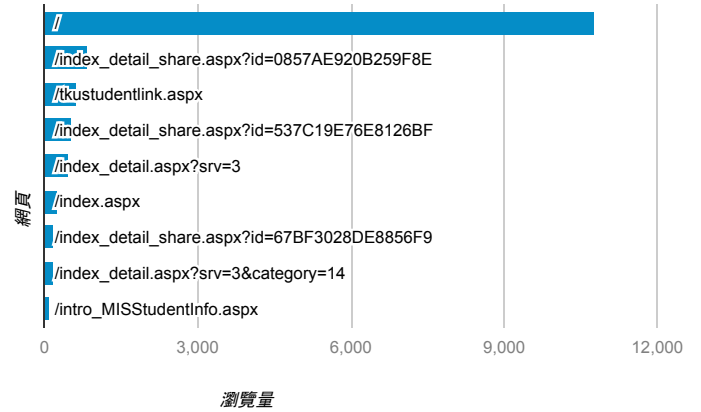

報表03_內容

2016年10月1日 - 2016年10月31日

所有使用者
100.00% 個工作階段

平均網頁載入時間 (秒)

● 平均網頁載入時間 (秒)

平均網頁載入時間 (秒)和瀏覽量 (依網頁分組)

網頁	平均網頁載入時間 (秒)	瀏覽量
/index_detail_share.aspx?id=25E7C652E9CED41A	53.18	3
/	10.13	10,769
/index_detail_share.aspx?id=65E3744FE56221C0	7.65	1
/index_detail_share.aspx?id=0857AE920B259F8E	6.68	824
/index_detail_share.aspx?id=537C19E76E8126BF	5.12	522
/index_detail_share.aspx?id=B085F86B3B04BF14	4.11	1
/index_detail.aspx?srv=3	3.93	478
/index_service.aspx?srv=1	3.84	28
/index_detail_share.aspx?id=C3F2295F26D4ED00	3.09	2
/index_detail_share.aspx?id=320EC9D55E825485	3.00	1

瀏覽量(依網頁分組)

造訪和新造訪率 (依關鍵字分組)

關鍵字	工作階段	% 新工作階段
(not provided)	2,662	76.67%
social sharing buttons sharebutton.to	10	100.00%
(not set)	9	100.00%
淡江大學學習歷程	3	33.33%
淡江大學學籍	2	0.00%
大學新生填寫學習歷程檔案填是國小到大學嗎	1	100.00%
社團經歷分享	1	100.00%
淡江 行事曆	1	100.00%
淡江大学教学支援平台	1	100.00%
淡江大學 陳美麗	1	0.00%