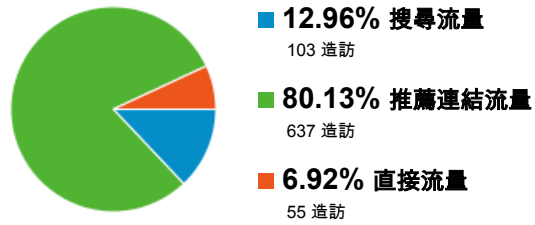

流量來源總覽

● 造訪百分比: 100.00%

總覽

有 795 人來過此網站

| 關鍵字 | 造訪 | % 造訪 |
|--|----|--------|
| 1. (not provided) | 43 | 41.75% |
| 2. 淡江 學習歷程 | 4 | 3.88% |
| 3. 學習歷程 | 4 | 3.88% |
| 4. 挑戰與反應 | 2 | 1.94% |
| 5. 淡江 行事曆 | 2 | 1.94% |
| 6. 淡江大學2013行事曆 | 2 | 1.94% |
| 7. "台灣儀器""林進二" | 1 | 0.97% |
| 8. "張俊傑"+"淡江" | 1 | 0.97% |
| 9. 2013 兩岸宗教研習 | 1 | 0.97% |
| 10. cache:pltc5lsfhu0j:eportfolio.tku.edu.tw/ 系統使用紀錄 | 1 | 0.97% |