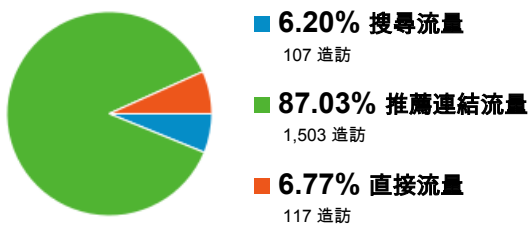

流量來源總覽

● 造訪百分比: 100.00%

總覽

有 1,727 人來過此網站

關鍵字	造訪	% 造訪
1. (not provided)	36	33.64%
2. 淡江大學行事曆	5	4.67%
3. 淡江 行事曆	3	2.80%
4. 淡江大學個人化入口網	3	2.80%
5. 學習歷程	3	2.80%
6. 威秀打工	2	1.87%
7. 校外外工讀經驗	2	1.87%
8. 班級幹部心得	2	1.87%
9. 淡江大學 校內工讀	2	1.87%
10. 淡江大學個人入口網	2	1.87%