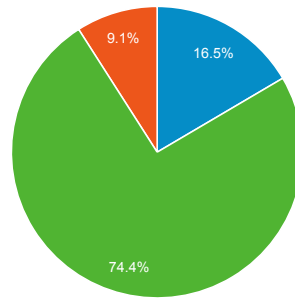

http://ep.tku.edu.tw - http://ep.tku.edu.tw
ep.tku.edu.tw [預設]

2013/4/1 - 2013/4/7

流量來源總覽

● 造訪百分比: 100.00%

總覽

有 508 人來過此網站

■ 搜尋流量 ■ 推薦連結流量 ■ 直接流量

關鍵字	造訪	% 造訪
1. (not provided)	30	35.71%
2. 我的學習歷程	4	4.76%
3. 威秀工讀	3	3.57%
4. 淡江大學行事曆	3	3.57%
5. 教科系學習歷程檔案	2	2.38%
6. arduino 張俊傑	1	1.19%
7. cache:http://www.et.tku.edu.tw/indexc.asp	1	1.19%
8. eportfolio	1	1.19%
9. 大学里学习进步的辛苦过程	1	1.19%
10. 日耳曼 中古政教衝突	1	1.19%