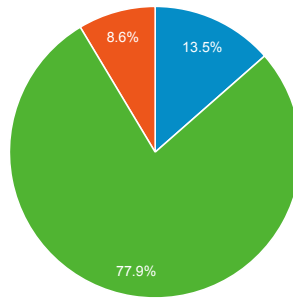

http://ep.tku.edu.tw - http://ep.tku.edu.tw
ep.tku.edu.tw [預設]

2013/4/15 - 2013/4/21

流量來源總覽

● 造訪百分比: 100.00%

總覽

有 791 人來過此網站

■ 搜尋流量 ■ 推薦連結流量 ■ 直接流量

關鍵字	造訪	% 造訪
1. (not provided)	39	36.45%
2. 電影院打工	4	3.74%
3. 李爾王心得報告	3	2.80%
4. 學習共同體 內涵	3	2.80%
5. 威秀 工讀	2	1.87%
6. 威秀員工大會	2	1.87%
7. 淡江大學行事曆	2	1.87%
8. 電影院 打工	2	1.87%
9. 學生學習網	2	1.87%
10. 學生學習歷程	2	1.87%