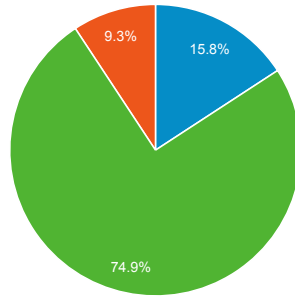

流量來源總覽

● 造訪百分比: 100.00%

總覽

有 3,449 人來過此網站

■ 搜尋流量 ■ 推薦連結流量 ■ 直接流量 ■ 廣告活動

關鍵字	造訪	% 造訪
1. (not provided)	236	43.30%
2. 學習歷程	34	6.24%
3. 電影院打工	8	1.47%
4. 幹部經驗	5	0.92%
5. 學習心得分享	5	0.92%
6. 淡江大學行事曆	4	0.73%
7. 淡江請假	4	0.73%
8. http://eportfolio.tku.edu.tw/	4	0.73%
9. 威秀 打工	3	0.55%
10. 威秀打工	3	0.55%