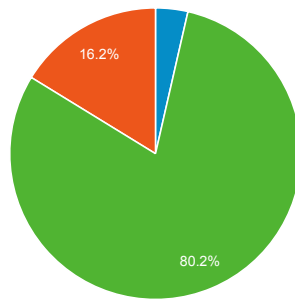

http://ep.tku.edu.tw - http://ep.tku.edu.tw  
ep.tku.edu.tw

流量來源總覽

2013/8/19 - 2013/8/25

總覽

有 4,525 人來過此網站

■ 搜尋流量 ■ 推薦連結流量 ■ 直接流量 ■ 廣告活動

關鍵字	造訪	% 造訪
1. (not provided)	73	45.06%
2. http://eportfolio.tku.edu.tw/	21	12.96%
3. 威秀打工	3	1.85%
4. 自傳學習歷程	2	1.23%
5. 淡江大學 校內工讀	2	1.23%
6. 淡江大學個人化入口網	2	1.23%
7. 淡江大學新生入學資訊	2	1.23%
8. 淡江大學eportfolio	2	1.23%
9. 黑面蔡 滷味	2	1.23%
10. 電影院 打工	2	1.23%