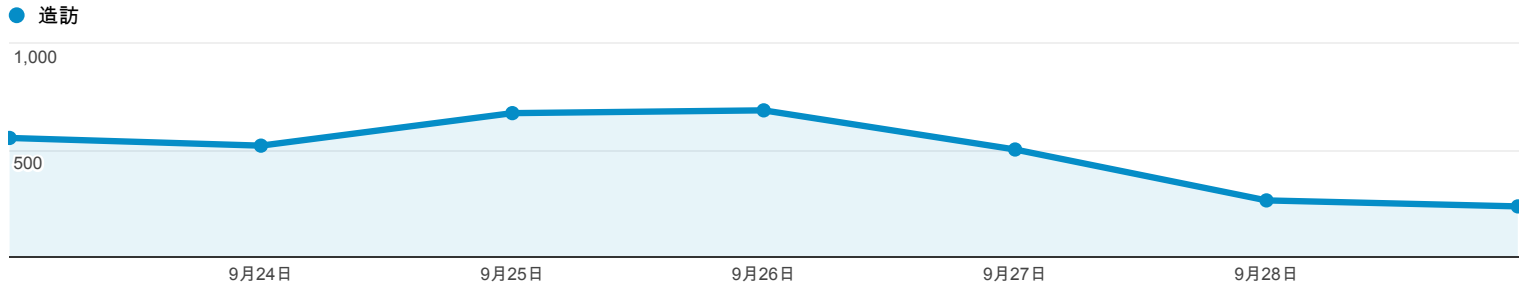

流量來源總覽

總覽

有 3,435 人來過此網站

■ 搜尋流量 ■ 推薦連結流量 ■ 直接流量 ■ 廣告活動

關鍵字	造訪	% 造訪
1. (not provided)	95	62.91%
2. 學習歷程	3	1.99%
3. 淡江大學 學習歷程	2	1.32%
4. 淡江請假	2	1.32%
5. 淡江請假系統	2	1.32%
6. 如何學習iso14001	1	0.66%
7. 考取證照心得分享	1	0.66%
8. 威秀打工	1	0.66%
9. 威秀招募	1	0.66%
10. 威秀放映室工作	1	0.66%