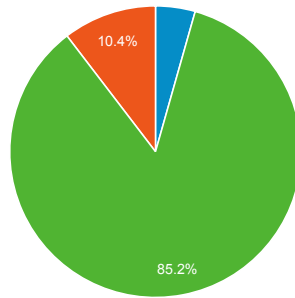

流量來源總覽

總覽

有 3,435 人來過此網站

■ 搜尋流量 ■ 推薦連結流量 ■ 直接流量 ■ 廣告活動

關鍵字	造訪	% 造訪
1. (not provided)	95	62.91%
2. 學習歷程	3	1.99%
3. 淡江大學 學習歷程	2	1.32%
4. 淡江請假	2	1.32%
5. 淡江請假系統	2	1.32%
6. 如何學習iso14001	1	0.66%
7. 考取證照心得分享	1	0.66%
8. 威秀打工	1	0.66%
9. 威秀招募	1	0.66%
10. 威秀放映室工作	1	0.66%