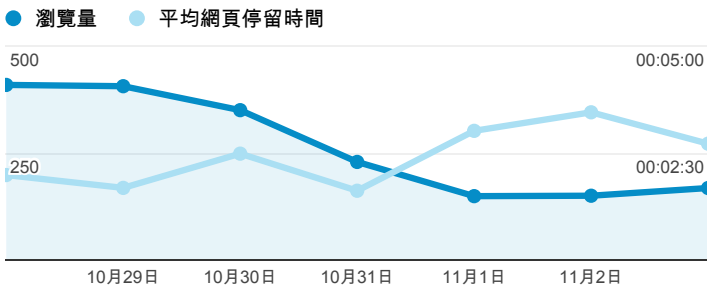

報表02\_流量

2013年10月28日 - 2013年11月3日

瀏覽量和平均網頁停留時間

瀏覽量和造訪

瀏覽量和不重複瀏覽量

造訪和瀏覽量 (依 來源/媒介 分組)

來源/媒介	造訪	瀏覽量
tku.edu.tw / referral	579	849
(direct) / (none)	123	261
google / organic	93	142
facebook.com / referral	53	135
eportfolio.tku.edu.tw / referral	35	163
acad.tku.edu.tw / referral	22	36
yahoo / organic	22	24
m facebook.com / referral	16	22

造訪和新造訪率 (依 服務供應商 分組)

服務供應商	造訪	瀏覽量
taipei taiwan	418	726
tamkang university	289	572
tfn media co. ltd.	39	101
mobile business group chunghua telecom co. ltd.	30	48
taiwan fixed network co. ltd.	25	60
chunghua telecom data communication business group	20	26
kbro co. ltd.	20	33
union broadband network	18	24
panchiao taipei hsien taiwan	16	19
chtd chunghua telecom co. ltd.	14	20