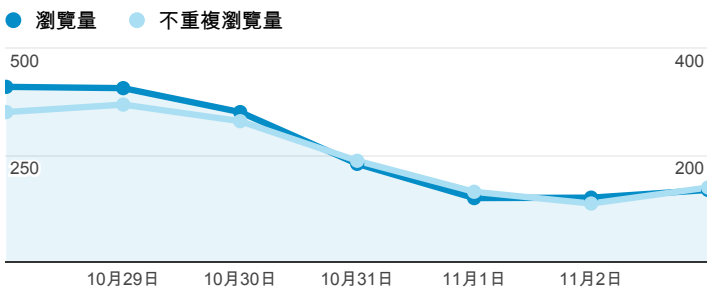

報表02\_流量

2013年10月28日 - 2013年11月3日

瀏覽量和平均網頁停留時間

瀏覽量和造訪

瀏覽量和不重複瀏覽量

造訪和瀏覽量 (依 來源/媒介 分組)

來源/媒介	造訪	瀏覽量
tku.edu.tw / referral	579	849
(direct) / (none)	123	261
google / organic	93	142
facebook.com / referral	53	135
eportfolio.tku.edu.tw / referral	35	163
acad.tku.edu.tw / referral	22	36
yahoo / organic	22	24
m facebook.com / referral	16	22