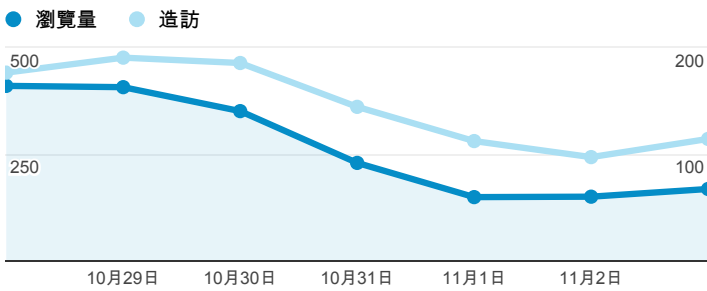

報表02\_流量

2013年10月28日 - 2013年11月3日

瀏覽量和平均網頁停留時間

瀏覽量和造訪

瀏覽量和不重複瀏覽量

造訪和瀏覽量 (依 來源/媒介 分組)

來源/媒介	造訪	瀏覽量
tku.edu.tw / referral	579	849
(direct) / (none)	123	261
google / organic	93	142
facebook.com / referral	53	135
eportfolio.tku.edu.tw / referral	35	163
acad.tku.edu.tw / referral	22	36
yahoo / organic	22	24
m facebook.com / referral	16	22