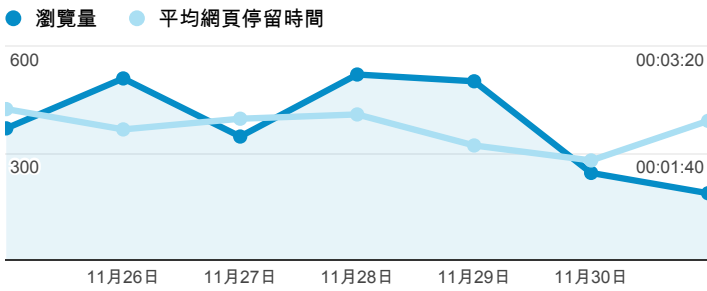

報表02_流量

2013年11月25日 - 2013年12月1日

瀏覽量和平均網頁停留時間

瀏覽量和造訪

瀏覽量和不重複瀏覽量

造訪和瀏覽量 (依 來源/媒介 分組)

來源/媒介	造訪	瀏覽量
tku.edu.tw / referral	643	1,074
(direct) / (none)	247	583
google / organic	106	162
facebook.com / referral	89	262
eportfolio.tku.edu.tw / referral	54	257
yahoo / organic	28	45
ep.tku.edu.tw / referral	23	79
acad.tku.edu.tw / referral	22	31