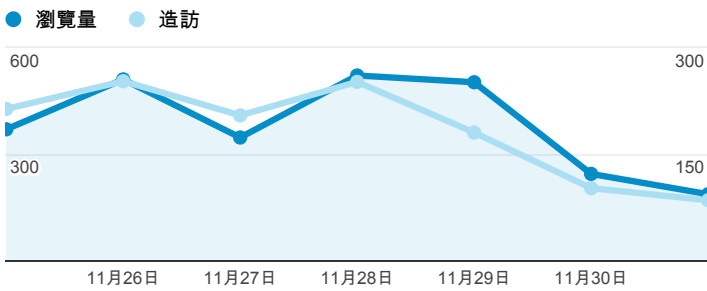

報表02_流量

2013年11月25日 - 2013年12月1日

瀏覽量和平均網頁停留時間

瀏覽量和造訪

瀏覽量和不重複瀏覽量

造訪和瀏覽量 (依 來源/媒介 分組)

來源/媒介	造訪	瀏覽量
tku.edu.tw / referral	643	1,074
(direct) / (none)	247	583
google / organic	106	162
facebook.com / referral	89	262
eportfolio.tku.edu.tw / referral	54	257
yahoo / organic	28	45
ep.tku.edu.tw / referral	23	79
acad.tku.edu.tw / referral	22	31