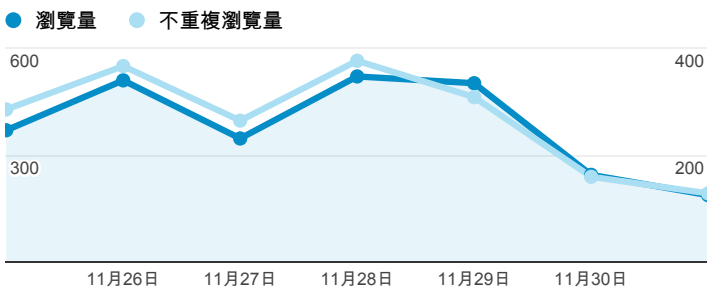

報表02_流量

2013年11月25日 - 2013年12月1日

瀏覽量和平均網頁停留時間

瀏覽量和造訪

瀏覽量和不重複瀏覽量

造訪和瀏覽量 (依 來源/媒介 分組)

來源/媒介	造訪	瀏覽量
tku.edu.tw / referral	643	1,074
(direct) / (none)	247	583
google / organic	106	162
facebook.com / referral	89	262
eportfolio.tku.edu.tw / referral	54	257
yahoo / organic	28	45
ep.tku.edu.tw / referral	23	79
acad.tku.edu.tw / referral	22	31