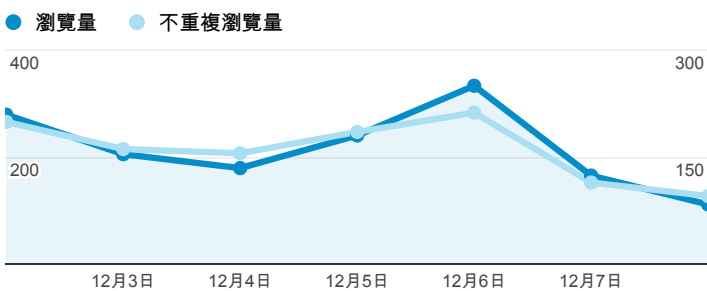

報表02_流量

2013年12月2日 - 2013年12月8日

所有造訪
100.00%

瀏覽量和平均網頁停留時間

瀏覽量和造訪

瀏覽量和不重複瀏覽量

造訪和瀏覽量 (依 來源/媒介 分組)

來源/媒介	造訪	瀏覽量
tku.edu.tw / referral	469	777
(direct) / (none)	118	236
google / organic	93	126
eportfolio.tku.edu.tw / referral	30	96
yahoo / organic	20	26
portal.tku.edu.tw / referral	15	69
ep.tku.edu.tw / referral	13	76
acad.tku.edu.tw / referral	11	13

造訪和新造訪率 (依 服務供應商 分組)

服務供應商	造訪	瀏覽量
taipei taiwan	294	489
tamkang university	254	595
tfn media co. ltd.	45	64
mobile business group chunghua telecom co. ltd.	35	51
taiwan mobile co. ltd.	27	43
taiwan fixed network co. ltd.	24	55
panchiao taipei hsien taiwan	21	28
chunghua telecom data communication business group	19	29
kbco co. ltd.	11	19
chtd chunghua telecom co. ltd.	7	9