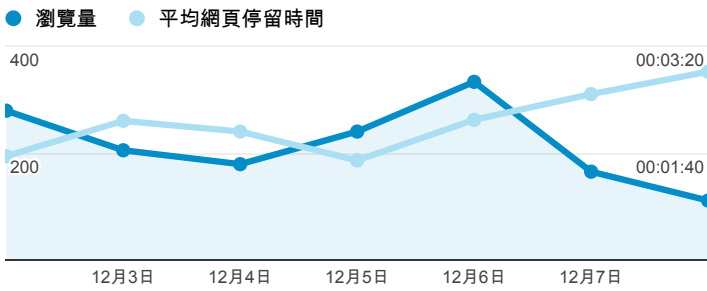

報表02_流量

2013年12月2日 - 2013年12月8日

所有造訪
100.00%

瀏覽量和平均網頁停留時間

瀏覽量和造訪

瀏覽量和不重複瀏覽量

造訪和瀏覽量 (依 來源/媒介 分組)

來源/媒介	造訪	瀏覽量
tku.edu.tw / referral	469	777
(direct) / (none)	118	236
google / organic	93	126
eportfolio.tku.edu.tw / referral	30	96
yahoo / organic	20	26
portal.tku.edu.tw / referral	15	69
ep.tku.edu.tw / referral	13	76
acad.tku.edu.tw / referral	11	13

造訪和新造訪率 (依 服務供應商 分組)

服務供應商	造訪	瀏覽量
taipei taiwan	294	489
tamkang university	254	595
tfn media co. ltd.	45	64
mobile business group chunghua telecom co. ltd.	35	51
taiwan mobile co. ltd.	27	43
taiwan fixed network co. ltd.	24	55
panchiao taipei hsien taiwan	21	28
chunghua telecom data communication business group	19	29
kbco co. ltd.	11	19
chtd chunghua telecom co. ltd.	7	9