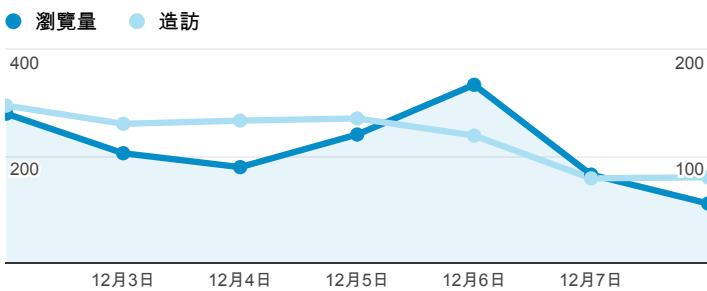

報表02_流量

2013年12月2日 - 2013年12月8日

所有造訪
100.00%

瀏覽量和平均網頁停留時間

瀏覽量和造訪

瀏覽量和不重複瀏覽量

造訪和瀏覽量 (依 來源/媒介 分組)

來源/媒介	造訪	瀏覽量
tku.edu.tw / referral	469	777
(direct) / (none)	118	236
google / organic	93	126
eportfolio.tku.edu.tw / referral	30	96
yahoo / organic	20	26
portal.tku.edu.tw / referral	15	69
ep.tku.edu.tw / referral	13	76
acad.tku.edu.tw / referral	11	13

造訪和新造訪率 (依 服務供應商 分組)

服務供應商	造訪	瀏覽量
taipei taiwan	294	489
tamkang university	254	595
tfn media co. ltd.	45	64
mobile business group chunghua telecom co. ltd.	35	51
taiwan mobile co. ltd.	27	43
taiwan fixed network co. ltd.	24	55
panchiao taipei hsien taiwan	21	28
chunghua telecom data communication business group	19	29
kbco co. ltd.	11	19
chtd chunghua telecom co. ltd.	7	9