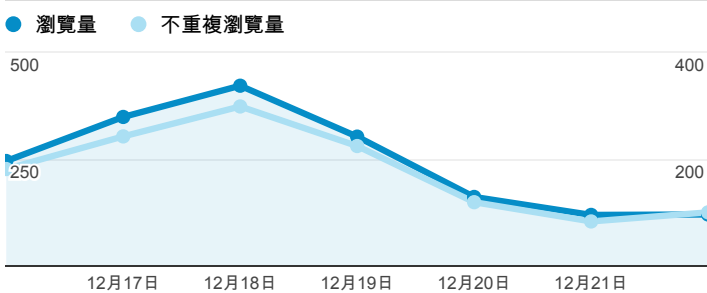

報表02_流量

2013年12月16日 - 2013年12月22日

所有造訪
100.00%

瀏覽量和平均網頁停留時間

瀏覽量和造訪

瀏覽量和不重複瀏覽量

造訪和瀏覽量 (依 來源/媒介 分組)

來源/媒介	造訪	瀏覽量
tku.edu.tw / referral	471	756
(direct) / (none)	132	356
google / organic	132	240
eportfolio.tku.edu.tw / referral	38	157
yahoo / organic	24	38
webmail.tku.edu.tw / referral	15	47
acad.tku.edu.tw / referral	14	21
portal.tku.edu.tw / referral	11	44