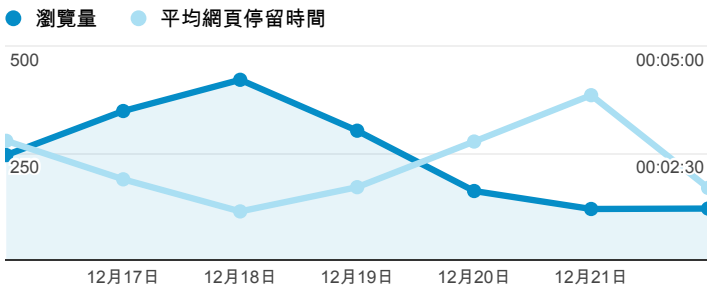

報表02_流量

2013年12月16日 - 2013年12月22日

所有造訪
100.00%

瀏覽量和平均網頁停留時間

瀏覽量和造訪

瀏覽量和不重複瀏覽量

造訪和瀏覽量 (依 來源/媒介 分組)

來源/媒介	造訪	瀏覽量
tku.edu.tw / referral	471	756
(direct) / (none)	132	356
google / organic	132	240
eportfolio.tku.edu.tw / referral	38	157
yahoo / organic	24	38
webmail.tku.edu.tw / referral	15	47
acad.tku.edu.tw / referral	14	21
portal.tku.edu.tw / referral	11	44