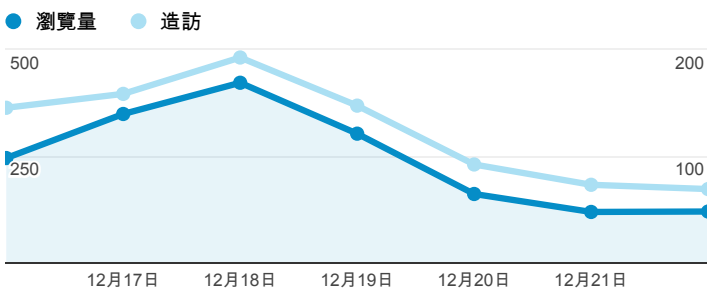

報表02_流量

2013年12月16日 - 2013年12月22日

所有造訪
100.00%

瀏覽量和平均網頁停留時間

瀏覽量和造訪

瀏覽量和不重複瀏覽量

造訪和瀏覽量 (依 來源/媒介 分組)

來源/媒介	造訪	瀏覽量
tku.edu.tw / referral	471	756
(direct) / (none)	132	356
google / organic	132	240
eportfolio.tku.edu.tw / referral	38	157
yahoo / organic	24	38
webmail.tku.edu.tw / referral	15	47
acad.tku.edu.tw / referral	14	21
portal.tku.edu.tw / referral	11	44

造訪和新造訪率 (依 服務供應商 分組)

服務供應商	造訪	瀏覽量
taipei taiwan	309	567
tamkang university	236	601
mobile business group chunghua telecom co. ltd.	44	69
tfn media co. ltd.	38	86
taiwan fixed network co. ltd.	35	51
chunghua telecom data communication business group	24	30
kbro co. ltd.	21	30
panchiao taipei hsien taiwan	21	34
chtd chunghua telecom co. ltd.	19	23
taiwan mobile co. ltd.	19	30