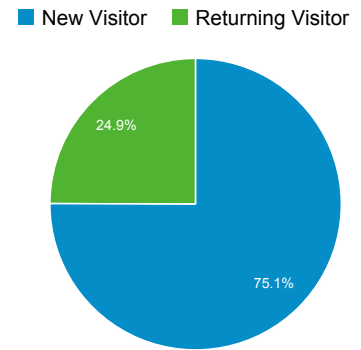

http://ep.tku.edu.tw - http://ep.tku.edu.tw
ep.tku.edu.tw [預設]

目標對象總覽

2013/5/27 - 2013/6/2

● 造訪百分比: 100.00%

總覽

有 733 人造訪過此網站

語言	造訪	% 造訪
1. zh-tw	756	92.87%
2. en-us	23	2.83%
3. en	17	2.09%
4. zh-cn	7	0.86%
5. zh-hk	6	0.74%
6. c	2	0.25%
7. ja-jp	2	0.25%
8. ja	1	0.12%