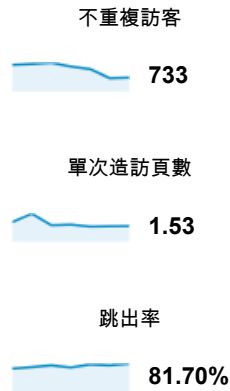

http://ep.tku.edu.tw - http://ep.tku.edu.tw
ep.tku.edu.tw [預設]

目標對象總覽

2013/5/27 - 2013/6/2

● 造訪百分比: 100.00%

總覽

有 733 人造訪過此網站

語言	造訪	% 造訪
1. zh-tw	756	92.87%
2. en-us	23	2.83%
3. en	17	2.09%
4. zh-cn	7	0.86%
5. zh-hk	6	0.74%
6. c	2	0.25%
7. ja-jp	2	0.25%
8. ja	1	0.12%