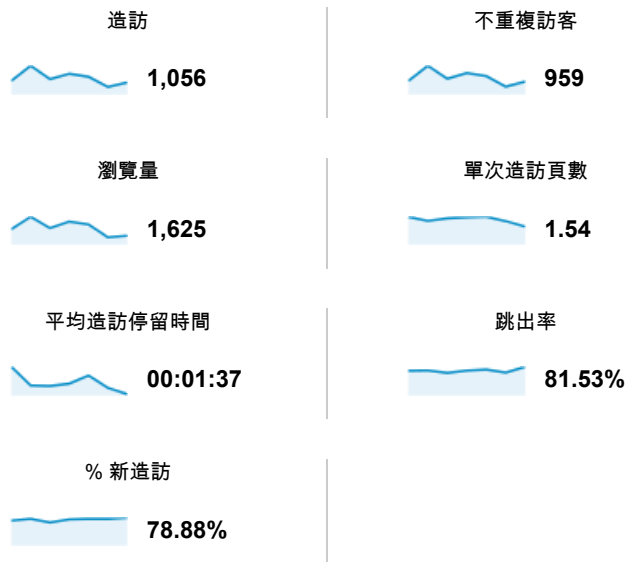

## 目標對象總覽

2013/6/3 - 2013/6/9

● 造訪百分比: 100.00%

## 有 959 人造訪過此網站

■ New Visitor ■ Returning Visitor

語言	造訪	% 造訪
1. zh-tw	733	69.41%
2. c	266	25.19%
3. en-us	25	2.37%
4. en	14	1.33%
5. zh-cn	9	0.85%
6. ja-jp	3	0.28%
7. ja	2	0.19%
8. en-in	1	0.09%
9. fr-fr	1	0.09%
10. ko	1	0.09%