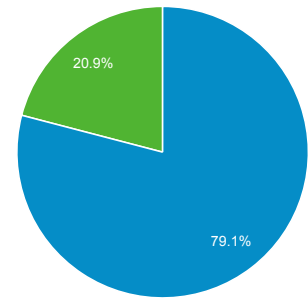

■ New Visitor ■ Returning Visitor