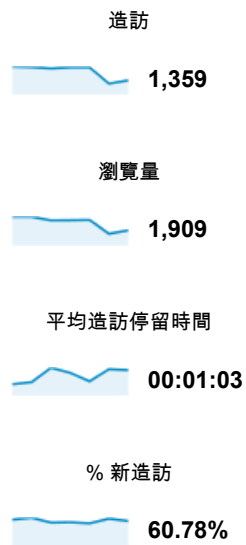

http://ep.tku.edu.tw - http://ep.tku.edu.tw  
ep.tku.edu.tw

造訪百分比: 100.00%

總覽

有 1,037 人造訪過此網站

■ New Visitor ■ Returning Visitor

語言	造訪	% 造訪
1. zh-tw	1,231	90.58%
2. zh-cn	47	3.46%
3. en-us	46	3.38%
4. en	17	1.25%
5. zh-hk	4	0.29%
6. en-gb	3	0.22%
7. ja-jp	3	0.22%
8. es-es	2	0.15%
9. ja	2	0.15%
10. c	1	0.07%