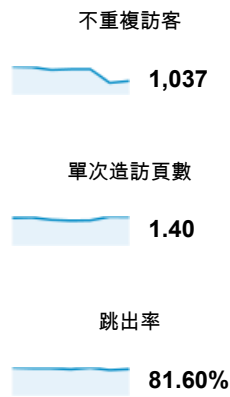

http://ep.tku.edu.tw - http://ep.tku.edu.tw  
ep.tku.edu.tw

造訪百分比: 100.00%

總覽

有 1,037 人造訪過此網站

■ New Visitor ■ Returning Visitor

語言	造訪	% 造訪
1. zh-tw	1,231	90.58%
2. zh-cn	47	3.46%
3. en-us	46	3.38%
4. en	17	1.25%
5. zh-hk	4	0.29%
6. en-gb	3	0.22%
7. ja-jp	3	0.22%
8. es-es	2	0.15%
9. ja	2	0.15%
10. c	1	0.07%