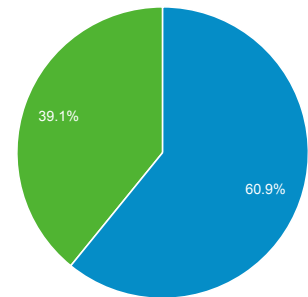

http://ep.tku.edu.tw - http://ep.tku.edu.tw  
ep.tku.edu.tw

造訪百分比: 100.00%

總覽

有 1,037 人造訪過此網站

■ New Visitor ■ Returning Visitor

語言	造訪	% 造訪
1. zh-tw	1,231	90.58%
2. zh-cn	47	3.46%
3. en-us	46	3.38%
4. en	17	1.25%
5. zh-hk	4	0.29%
6. en-gb	3	0.22%
7. ja-jp	3	0.22%
8. es-es	2	0.15%
9. ja	2	0.15%
10. c	1	0.07%