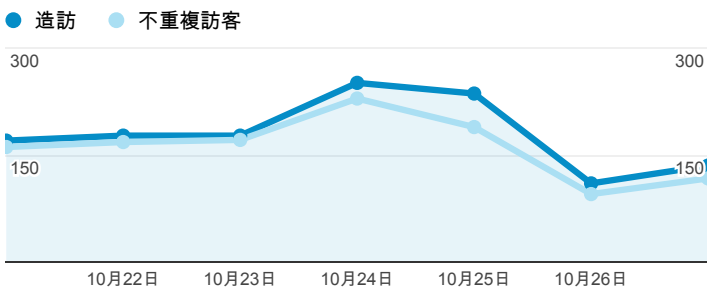

報表01_訪客

2013年10月21日 - 2013年10月27日

所有造訪
100.00%

平均造訪停留時間和單次造訪頁數

造訪地圖

跳出率和平均造訪停留時間

造訪 (依瀏覽器分組)

造訪和不重複訪客