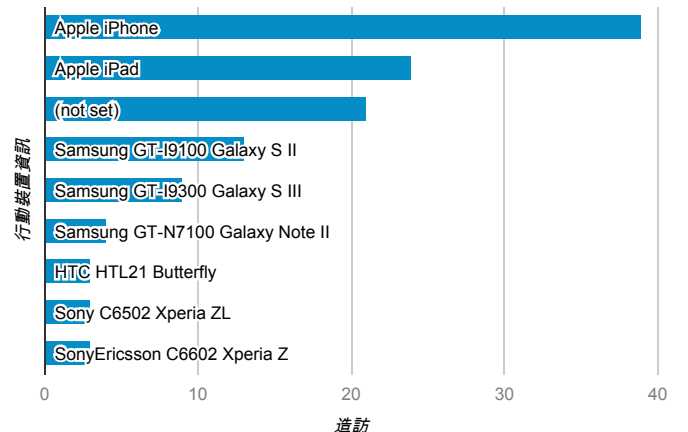

造訪和新造訪率 (依行動裝置資訊分組)