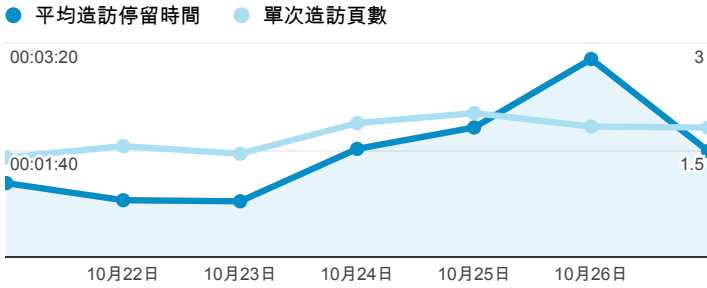

報表01_訪客

2013年10月21日 - 2013年10月27日

所有造訪
100.00%

平均造訪停留時間和單次造訪頁數

造訪地圖

跳出率和平均造訪停留時間

造訪 (依瀏覽器分組)

造訪和不重複訪客