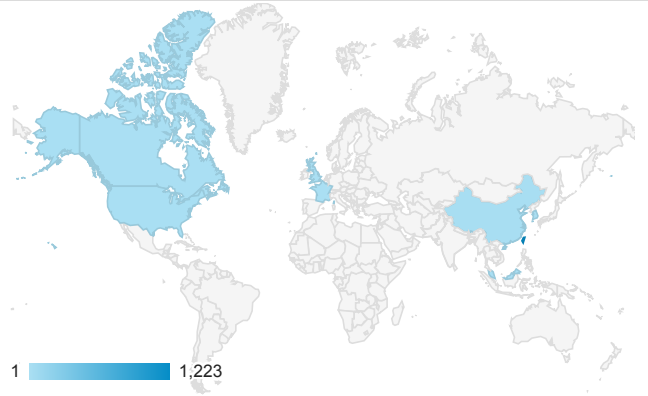

報表01_訪客

2013年10月21日 - 2013年10月27日

所有造訪
100.00%

平均造訪停留時間和單次造訪頁數

造訪地圖

跳出率和平均造訪停留時間

造訪 (依瀏覽器分組)

造訪和不重複訪客