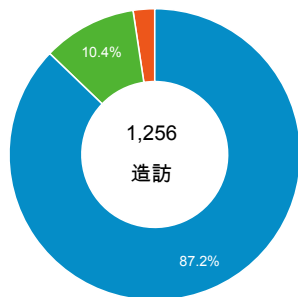

造訪和新造訪率 (依行動裝置資訊分組)

造訪和新造訪

造訪 (依裝置類別分組)

造訪 (依語言分組)

desktop mobile tablet

語言

造訪

zh-tw	1,161
zh-cn	35
en-us	34
en	14
zh-hk	5
ja	2
ko-kr	2
c	1
en-tw	1
ja-jp	1