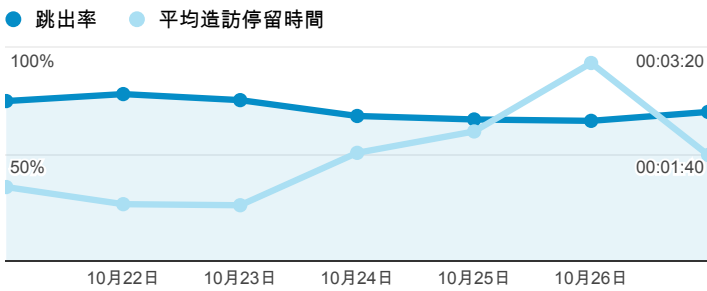

報表01_訪客

2013年10月21日 - 2013年10月27日

所有造訪
100.00%

平均造訪停留時間和單次造訪頁數

造訪地圖

跳出率和平均造訪停留時間

造訪 (依瀏覽器分組)

造訪和不重複訪客