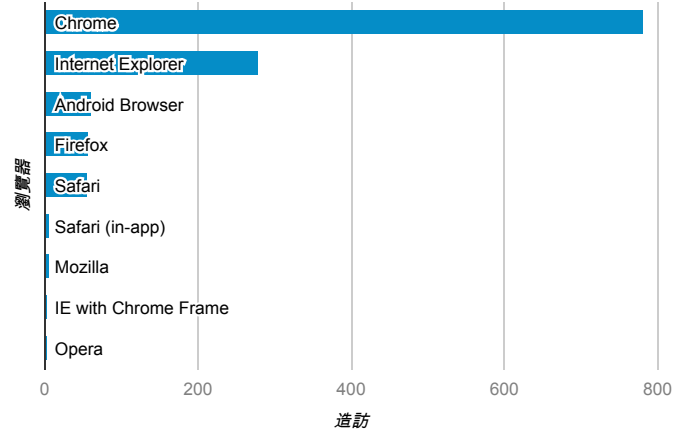

報表01_訪客

2013年10月21日 - 2013年10月27日

所有造訪
100.00%

平均造訪停留時間和單次造訪頁數

造訪地圖

跳出率和平均造訪停留時間

造訪 (依瀏覽器分組)

造訪和不重複訪客