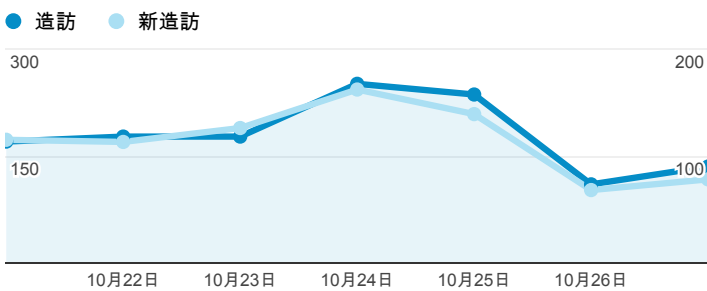

造訪和新造訪

造訪 (依裝置類別分組)

造訪 (依語言分組)