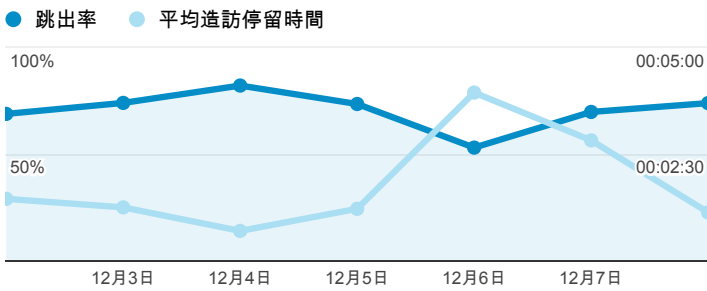

跳出率和平均造訪停留時間