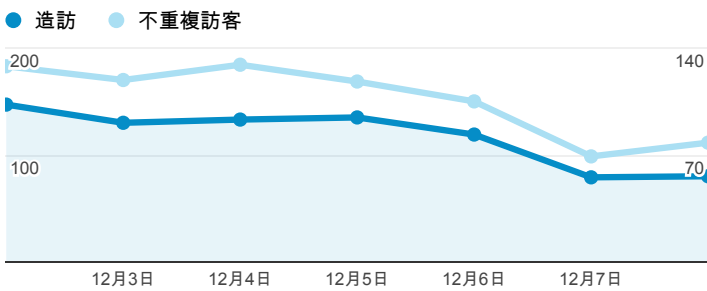

報表01_訪客

2013年12月2日 - 2013年12月8日

平均造訪停留時間和單次造訪頁數

造訪地圖

跳出率和平均造訪停留時間

造訪 (依瀏覽器分組)

造訪和不重複訪客

造訪和新造訪率 (依行動裝置資訊分組)

造訪和新造訪

造訪 (依裝置類別分組)

造訪 (依語言分組)