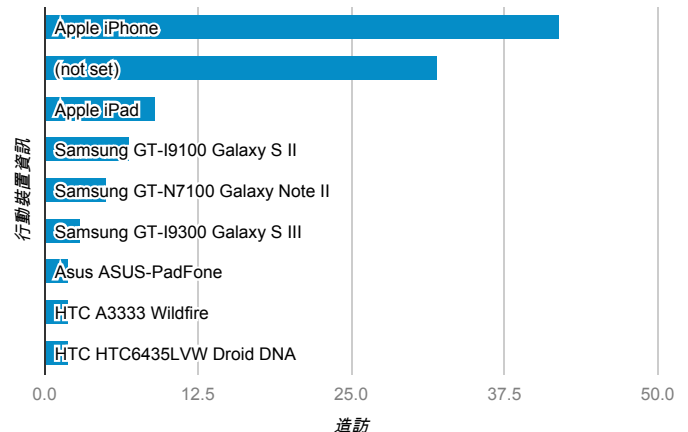

造訪和新造訪率 (依行動裝置資訊分組)