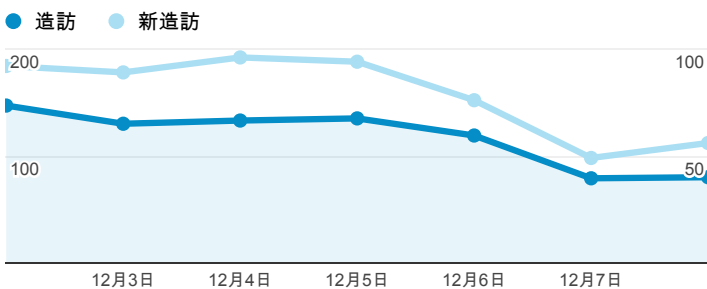

造訪和新造訪

造訪 (依裝置類別分組)

造訪 (依語言分組)