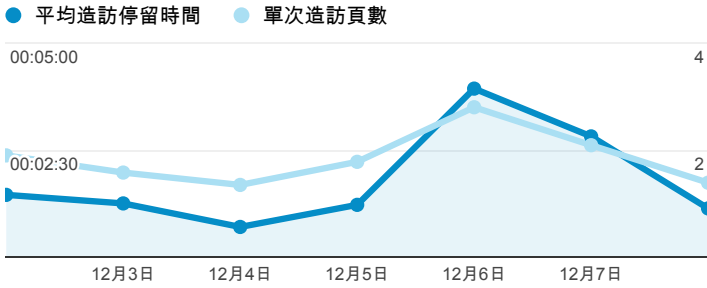

# 報表01\_訪客

2013年12月2日 - 2013年12月8日

## 平均造訪停留時間和單次造訪頁數